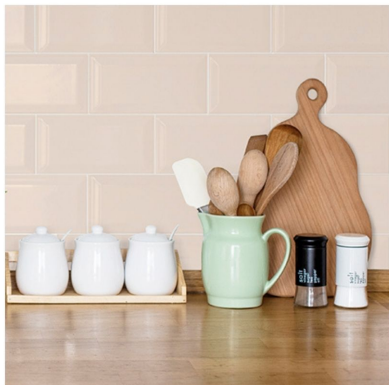

Gama  
**HOGAR**

MUNDO SELECTO

**CERÁMICA PARED SUBWAY CREMA BRILLO**

I1SCB001

### DESCRIPCIÓN

Múltiples texturas y materiales, mezclas de vidrio, metal, mármol, cerámica, porcelanato, aplicados en ambientes impregnan el toque personal y único, sin olvidar el valor que dan a los espacios.

### Características:

- Formato: 10X20 cm.
- Metraje por caja: 1.00 m2.
- Color: Crema.
- Acabado: Tipo biselado.
- Uso: Pared.
- Forma: Decorado.
- Producto español prensado pieza a pieza.
- Esmalte brillante de alta calidad.