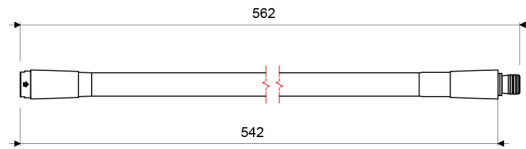

Gama
HOGAR

GRIFERIA

Pico **COLORFLEX** para Juego y Llave de Cocina - Color **VERDE**

E511.04.D3.2.02 DH (V)

E511.04.D3.2.02 DH

LAS MEDIDAS SE ENCIENTRAN EN: MILIMETROS

ACABADOS

Cromo

- Picos fabricados con malla metálica y recubrimiento de resinas plásticas.
- Incluye terminal para conexión a juego de cocina o llave de cocina, de fácil colocación.
- Incluye aireador en el pico para controlar el caudal de agua y brindar un chorro espumoso.
- Pico flexible que permite infinidad de posiciones y usos; sin presentar deformidades o problemas con el chorro.
- 9 colores diferentes a elección del cliente.
- Producto de fácil limpieza y mantenimiento; se puede limpiar con un paño húmedo.
- Picos intercambiables (por cualquier color) mediante un sencillo paso de ajuste (no se necesita un instalador sanitario).
- Se recomienda combinar los picos COLORFLEX con los juegos mezcladores de las líneas Dalia (D3), Elipsis (D6) y Flow E (B3E).
- Se pueden usar también con las llaves de cocina (modelo E420.04) en las líneas New Port (B2), Fiori Lever (27L) y Crux (Y4).
- Código aireador para 30% de ahorro de agua: E141D DH.
- Código aireador para 50% de ahorro de agua: E141C DH.