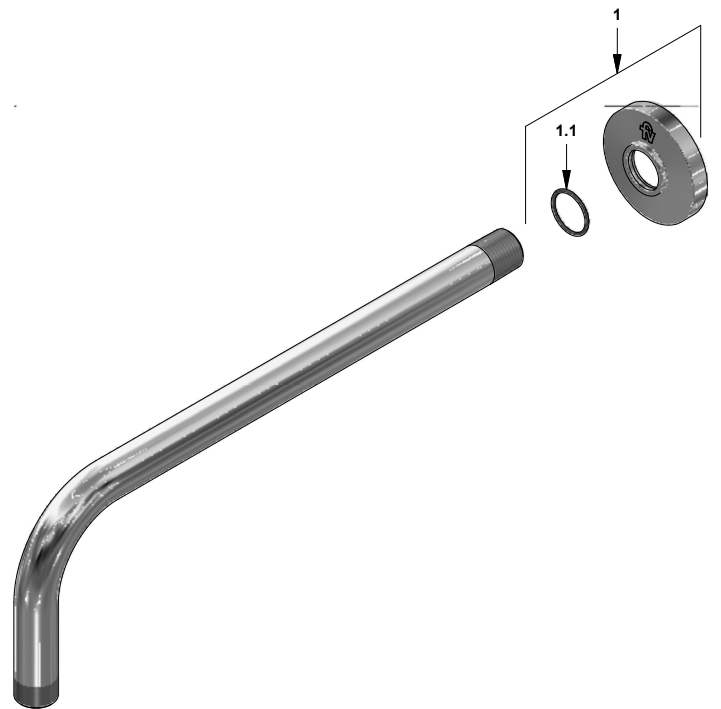

# Brazo de ducha redondo 30 cm.

Código: **E140.21**

Línea: **Duchas**

**COD.:** **ACABADO:**

CR Cromo

Incluye:

## LISTA DE REPUESTOS

#	CÓDIGO	DESCRIPCIÓN
1	196.04.06.18E.02	Roseta completa
1.1	201.26.8CN	O ring D.I:20.35; W:1.78

F.V. se reserva el derecho de modificar, cambiar, mejorar y/o anular materiales, productos y/o diseños sin previo aviso.