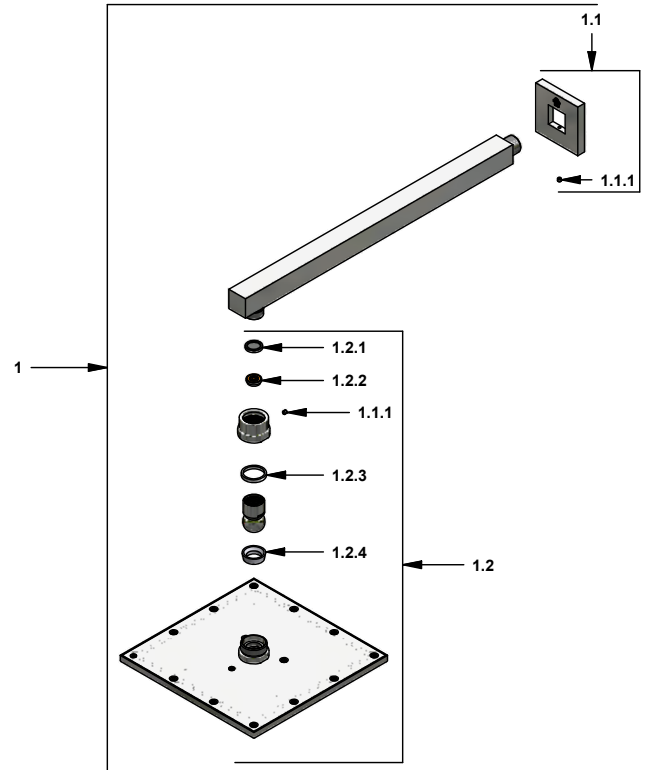

Juego de ducha y pico para tina

Código: **E103/85**

Línea: **Dominic (85)**

COD.: **ACABADO:**

CR Cromo

Incluye:

LISTA DE REPUESTOS

#	CÓDIGO	DESCRIPCIÓN
1	120.H3.01	Ducha completa Urbano
1.1	140.31.13.0	Roseta completa
1.1.1	F.V901224	Prisionero cilíndrico M4x0,7
1.2	126.H3.0	Cabeza de ducha cuadrada de 8"
1.2.1	119.12.34	Filtro
1.2.2	126.H3.27.0	Restrictor de caudal a 9 l/min
1.2.3	126.H3.10	Arandela antifricción
1.2.4	126.10.6.7	Empaque
2	103.41.7E.03 RA	Protección plástica impresa
3	103.42.10E.0.03	Cabeza de transferencia
4	103.14.27.0D	Cabeza cerámica alta tipo C rot. der.
5	103.85.13.0	Cubrecabeza armado
5.1	201.84.12	O´ring D.I:44.17; W:1.78
5.2	103.85.19	Porta buje
5.3	103.85.5	Buje
6	103.85.14.0	Manija Dominic
6.1	201.85.15	Prolongador
6.2	201.87.32	Tornillo W5/32"
7	F.V901229	Llave hexagonal "Allen" B.LL:2
8	103.06.8.0	Aireador oculto "TJ"
9	0205.87.9.I	Llave aireador oculto