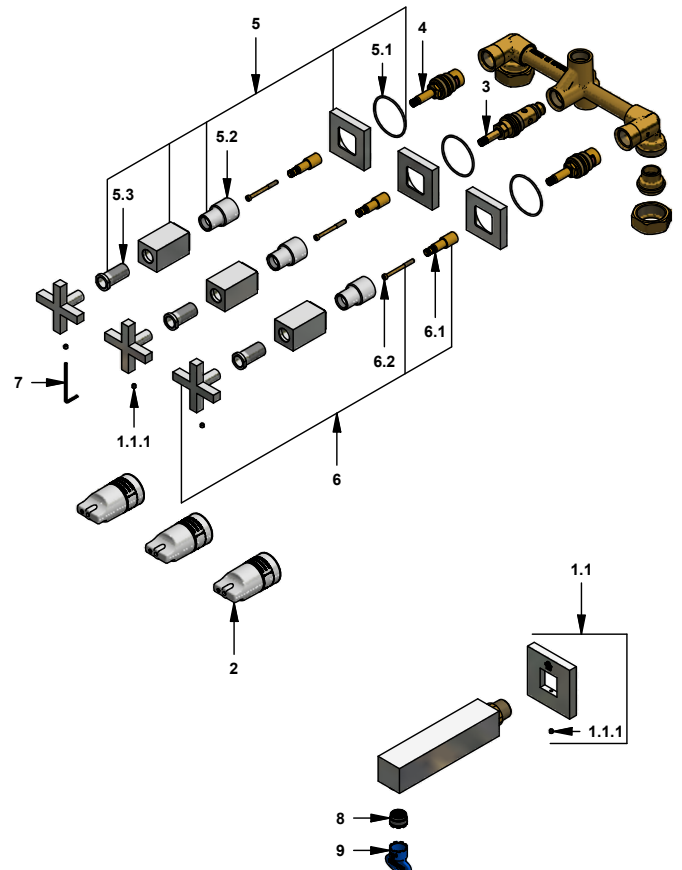

Juego de ducha y pico para tina

Código: **E103/85**

Línea: **Dominic (85)**

COD.: **ACABADO:**

CR Cromo

Incluye:

LISTA DE REPUESTOS

#	CÓDIGO	DESCRIPCIÓN
1	120.H3.01	Ducha completa Urbano
1.1	140.31.13.0	Roseta completa
1.1.1	F.V901224	Prisionero cilíndrico M4x0,7
1.2	126.H3.0	Cabeza de ducha cuadrada de 8"
1.2.1	119.12.34	Filtro
1.2.2	126.H3.27.0	Restrictor de caudal a 9 l/min
1.2.3	126.H3.10	Arandela antifricción
1.2.4	126.10.6.7	Empaque
2	103.41.7E.03 RA	Protección plástica impresa
3	103.42.10E.0.03	Cabeza de transferencia
4	103.14.27.0D	Cabeza cerámica alta tipo C rot. der.
5	103.85.13.0	Cubrecabeza armado
5.1	201.84.12	O´ring D.I:44.17; W:1.78
5.2	103.85.19	Porta buje
5.3	103.85.5	Buje
6	103.85.14.0	Manija Dominic
6.1	201.85.15	Prolongador
6.2	201.87.32	Tornillo W5/32"
7	F.V901229	Llave hexagonal "Allen" B.LL:2
8	103.06.8.0	Aireador oculto "TJ"
9	0205.87.9.I	Llave aireador oculto