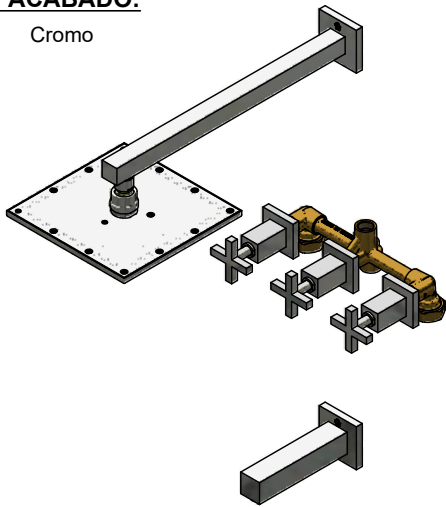

Juego de ducha y pico para tina

Código: **E103/85**

Línea: **Dominic (85)**

COD.: **ACABADO:**

CR Cromo

Incluye:

LISTA DE REPUESTOS

#	CÓDIGO	DESCRIPCIÓN
1	120.H3.01	Ducha completa Urbano
1.1	140.31.13.0	Roseta completa
1.1.1	F.V901224	Prisionero cilíndrico M4x0,7
1.2	126.H3.0	Cabeza de ducha cuadrada de 8"
1.2.1	119.12.34	Filtro
1.2.2	126.H3.27.0	Restrictor de caudal a 9 l/min
1.2.3	126.H3.10	Arandela antifricción
1.2.4	126.10.6.7	Empaque
2	103.41.7E.03 RA	Protección plástica impresa
3	103.42.10E.0.03	Cabeza de transferencia
4	103.14.27.0D	Cabeza cerámica alta tipo C rot. der.
5	103.85.13.0	Cubrecabeza armado
5.1	201.84.12	O´ring D.I:44.17; W:1.78
5.2	103.85.19	Porta buje
5.3	103.85.5	Buje
6	103.85.14.0	Manija Dominic
6.1	201.85.15	Prolongador
6.2	201.87.32	Tornillo W5/32"
7	F.V901229	Llave hexagonal "Allen" B.LL:2
8	103.06.8.0	Aireador oculto "TJ"
9	0205.87.9.I	Llave aireador oculto