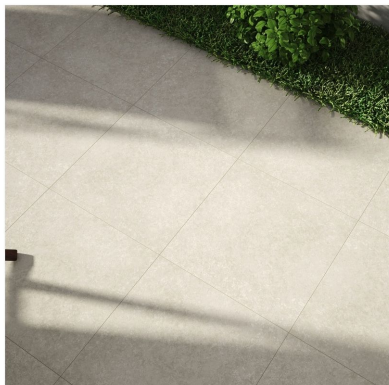

Gama
HOGAR

MUNDO SELECTO
CERÁMICA RIVIERA ALMOND
830552E

CARACTERÍSTICAS FÍSICAS

Venta en Salas

Calidad

DESCRIPCIÓN

Menos es más, el lema del minimalismo, una tendencia que no pasa de moda, estilo limpio y pureza de colores, impregnan tranquilidad y belleza a los espacios.

Características:

- Formato: 30X30 cm.
- Metraje por caja: 1.71 m2.
- Color: Almond.
- Acabado: Mate.
- Uso: Piso - Pared.
- Recomendación de uso: Comercial Moderado.
- Forma: Básico.

Las fotografías de productos y ambientes son ilustrativas, algunos atributos de color y textura pueden variar de acuerdo a la resolución de tu pantalla y diferir de la realidad. Los elementos de ambientación no se incluyen en la compra.