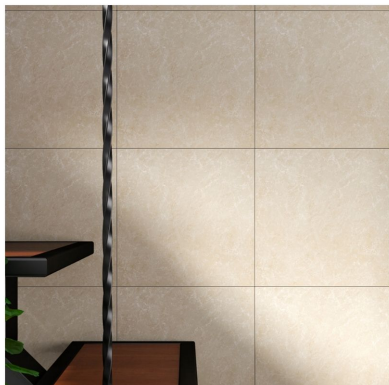

Gama
HOGAR

MUNDO SELECTO
CERÁMICA ARY BEACH
830328E

CARACTERÍSTICAS FÍSICAS

Venta en Salas

Calidad

DESCRIPCIÓN

La naturaleza en todo su esplendor, gráficas de las más exquisitas piedras de todo el mundo, europeas, asiáticas, americanas y africanas. Estilo rústico y exclusivo.

Características:

- Formato: 30X30 cm.
- Metraje por caja: 1.71 m2.
- Color: Beige.
- Acabado: Mate.
- Uso: Piso - Pared.
- Recomendación de uso: Comercial Moderado.
- Forma: Piedra.

Las fotografías de productos y ambientes son ilustrativas, algunos atributos de color y textura pueden variar de acuerdo a la resolución de tu pantalla y diferir de la realidad. Los elementos de ambientación no se incluyen en la compra.