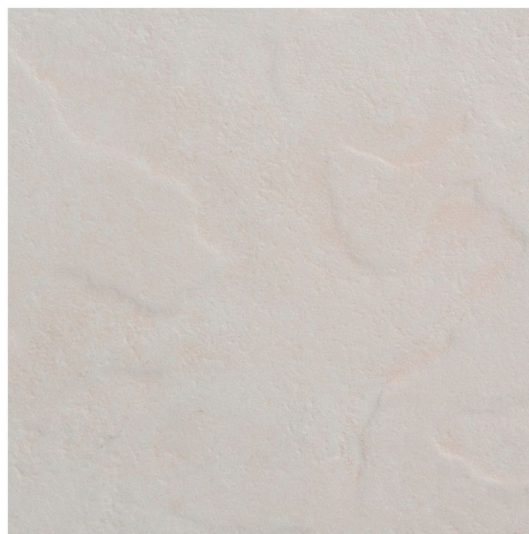

Gama
HOGAR

MUNDO SELECTO
CERÁMICA ARY ALMOND
830323E

CARACTERÍSTICAS FÍSICAS

Venta en Salas

Calidad

DESCRIPCIÓN

La naturaleza en todo su esplendor, gráficas de las más exquisitas piedras de todo el mundo, europeas, asiáticas, americanas y africanas. Estilo rústico y exclusivo.

Características:

- Formato: 30X30 cm.
- Metraje por caja: 1.71 m2.
- Color: Almond.
- Acabado: Mate.
- Uso: Piso - Pared.
- Recomendación de uso: Comercial Moderado.
- Forma: Piedra.

EVALUACIÓN DIMENSIONAL