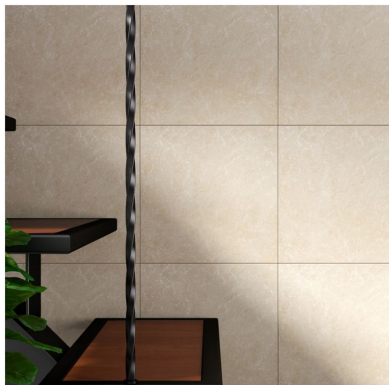

Gama
HOGAR

MUNDO SELECTO
CERÁMICA ARY ALMOND
830323E

CARACTERÍSTICAS FÍSICAS

Venta en Salas

Calidad

DESCRIPCIÓN

La naturaleza en todo su esplendor, gráficas de las más exquisitas piedras de todo el mundo, europeas, asiáticas, americanas y africanas. Estilo rústico y exclusivo.

Características:

- Formato: 30X30 cm.
- Metraje por caja: 1.71 m2.
- Color: Almond.
- Acabado: Mate.
- Uso: Piso - Pared.
- Recomendación de uso: Comercial Moderado.
- Forma: Piedra.

EVALUACIÓN DIMENSIONAL