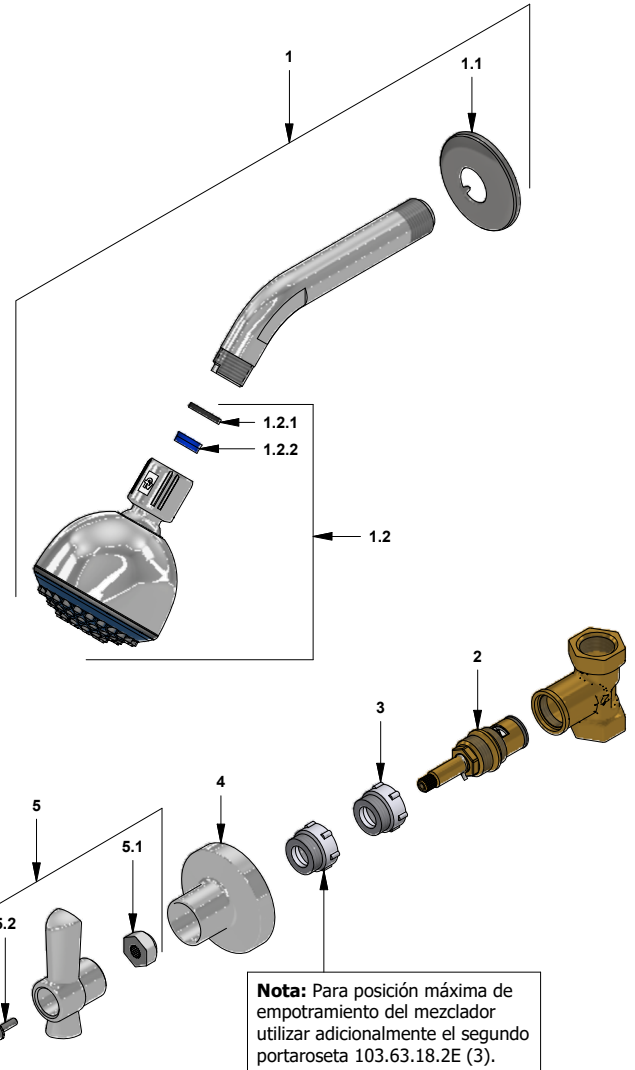

Llave de campanola con ducha

Código: **E479.120/27L**

Línea: **Fiori Lever (27L)**

COD.: **ACABADO:**

CR Cromo

Incluye: • Ducha

LISTA DE REPUESTOS

#	CÓDIGO	DESCRIPCIÓN
1	120.10.1E.01 Cr	Ducha plástica completa
1.1	269.13	Roseta Metálica
1.2	120.10.1E.02	Cabeza de ducha armada
1.2.1	119.12.34	Filtro
1.2.2	120.85.27.0	Restrictor de caudal a 9.5 l/min
2	103.71.27D.0E	Cabeza alta tipo E rotación derecha
3	103.63.18.2E	Porta roseta
4	201.26.13CN	Roseta
5	103.27L.14bCN.02	Manija Fiori Lever armada
5.1	101.60.8c	Inserto cambiabile
5.2	103.49.32 Ai	Tornillo cabeza tanque W5/32"
5.3	103.26.15CN	Tapa para manija