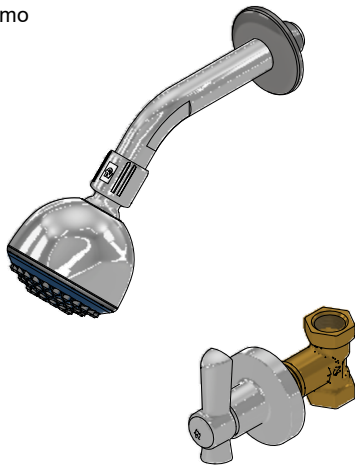

Llave de campanola con ducha

Código: **E479.120/27L**

Línea: **Fiori Lever (27L)**

COD.: **ACABADO:**

CR Cromo

Incluye: • Ducha

LISTA DE REPUESTOS

#	CÓDIGO	DESCRIPCIÓN
1	120.10.1E.01 Cr	Ducha plástica completa
1.1	269.13	Roseta Metálica
1.2	120.10.1E.02	Cabeza de ducha armada
1.2.1	119.12.34	Filtro
1.2.2	120.85.27.0	Restrictor de caudal a 9.5 l/min
2	103.71.27D.0E	Cabeza alta tipo E rotación derecha
3	103.63.18.2E	Porta roseta
4	201.26.13CN	Roseta
5	103.27L.14bCN.02	Manija Fiori Lever armada
5.1	101.60.8c	Inserto cambiabile
5.2	103.49.32 Ai	Tornillo cabeza tanque W5/32"
5.3	103.26.15CN	Tapa para manija