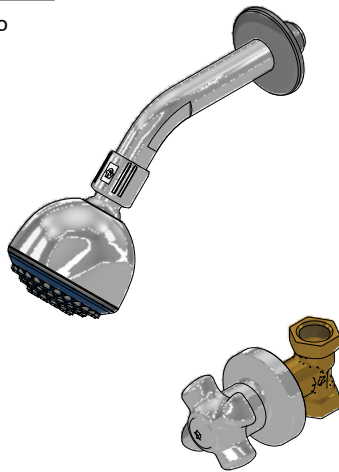

Llave de campanola con ducha

Código: **E479.120/27**

Línea: **Fiori (27)**

COD.: **ACABADO:**

CR Cromo

Incluye: • Ducha

LISTA DE REPUESTOS

#	CÓDIGO	DESCRIPCIÓN
1	120.10.1E.01 Cr	Ducha plástica completa
1.1	269.13	Roseta Metálica
1.2	120.10.1E.02	Cabeza de ducha armada
1.2.1	119.12.34	Filtro
1.2.2	120.85.27.0	Restrictor de caudal a 9.5 l/min
2	103.71.27D.0E	Cabeza alta tipo E rotación derecha
3	103.63.18.2E	Porta roseta
4	201.26.13CN	Roseta
5	103.27.14.02	Manija Fiori armada
5.1	101.60.8c	Inserto cambiabile
5.2	103.49.32 Ai	Tornillo cabeza tanque W5/32"
5.3	103.26.15CN	Tapa para manija