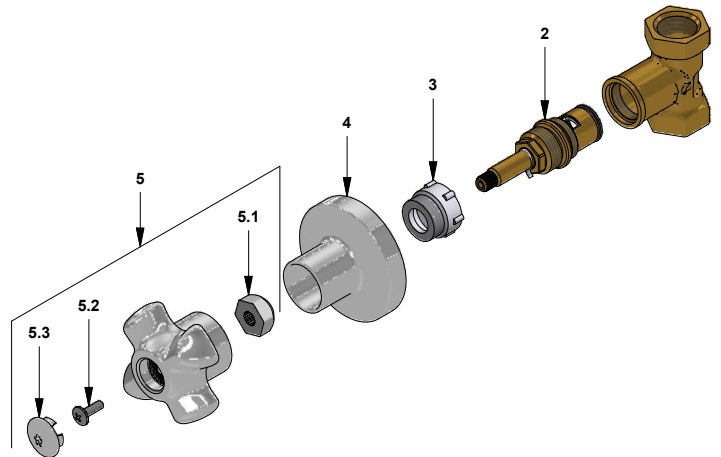

Llave de campanola con ducha

Código: **E479.120/27**

Línea: **Fiori (27)**

COD.: **ACABADO:**

CR Cromo

Incluye: • Ducha

LISTA DE REPUESTOS

#	CÓDIGO	DESCRIPCIÓN
1	120.10.1E.01 Cr	Ducha plástica completa
1.1	269.13	Roseta Metálica
1.2	120.10.1E.02	Cabeza de ducha armada
1.2.1	119.12.34	Filtro
1.2.2	120.85.27.0	Restrictor de caudal a 9.5 l/min
2	103.71.27D.0E	Cabeza alta tipo E rotación derecha
3	103.63.18.2E	Porta roseta
4	201.26.13CN	Roseta
5	103.27.14.02	Manija Fiori armada
5.1	101.60.8c	Inserto cambiabile
5.2	103.49.32 Ai	Tornillo cabeza tanque W5/32"
5.3	103.26.15CN	Tapa para manija