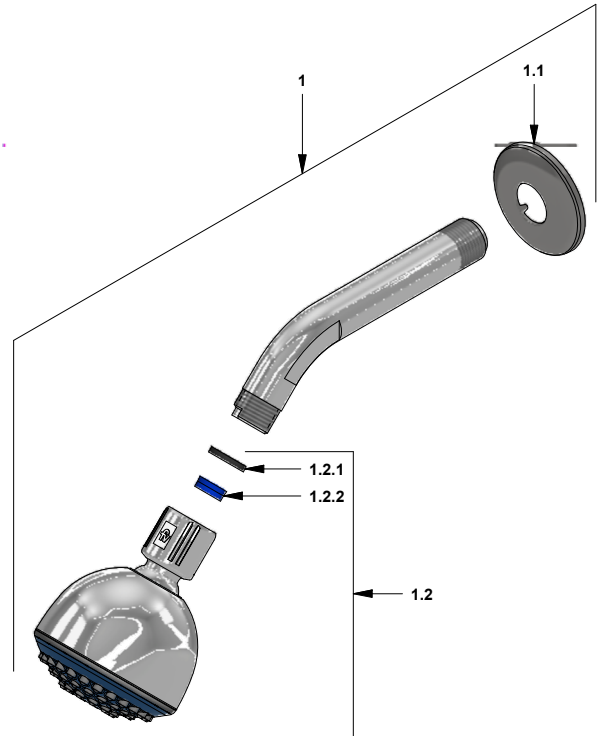

Llave de campanola con ducha

Código: **E479.120/27**

Línea: **Fiori (27)**

COD.: **ACABADO:**

CR Cromo

Incluye: • Ducha

LISTA DE REPUESTOS

#	CÓDIGO	DESCRIPCIÓN
1	120.10.1E.01 Cr	Ducha plástica completa
1.1	269.13	Roseta Metálica
1.2	120.10.1E.02	Cabeza de ducha armada
1.2.1	119.12.34	Filtro
1.2.2	120.85.27.0	Restrictor de caudal a 9.5 l/min
2	103.71.27D.0E	Cabeza alta tipo E rotación derecha
3	103.63.18.2E	Porta roseta
4	201.26.13CN	Roseta
5	103.27.14.02	Manija Fiori armada
5.1	101.60.8c	Inserto cambiabile
5.2	103.49.32 Ai	Tornillo cabeza tanque W5/32"
5.3	103.26.15CN	Tapa para manija