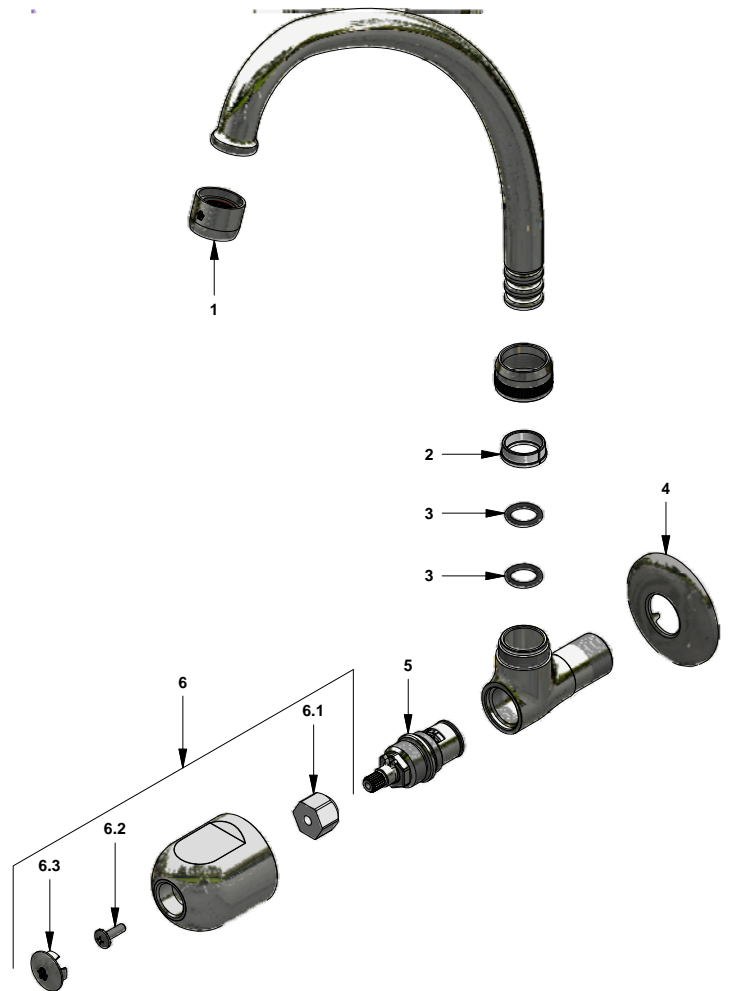

# Llave de pared con pico alto plus para cocina

Código: **E420.03/26**

Línea: **Lúmina (26)**

**COD.:** **ACABADO:**

CR Cromo

Incluye:

## LISTA DE REPUESTOS

#	CÓDIGO	DESCRIPCIÓN
1	140A	Aireador a 8.3 l/min
2	417.01.31E	Anillo tope
3	417.01.11	O'ring D.I:12,37 ; W:2.62
4	269.13	Roseta Metálica
5	201.71.5D.0E	Cabeza baja tipo E rotación derecha
6	103.26.14.02	Manija Lúmina armada
6.1	101.29.8c	Inserto cambiabile
6.2	103.49.32 Ai	Tornillo cabeza tanque W5/32"
6.3	103.26.15CN	Tapa para manija