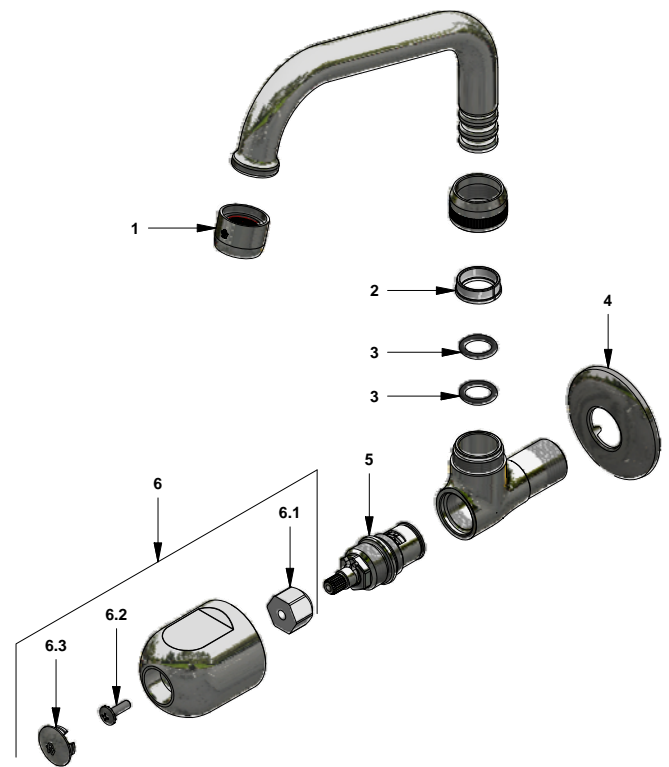

Llave de pared de pico alto para cocina

Código: **E420.01/26**

Línea: **Lúmina (26)**

COD.: **ACABADO:**

CR Cromo

Incluye:

LISTA DE REPUESTOS

#	CÓDIGO	DESCRIPCIÓN
1	140A	Aireador a 8.3 l/min
2	417.01.31E	Anillo tope
3	417.01.11	O'ring D.I:12,37 ; W:2.62
4	269.13	Roseta Metálica
5	201.71.5D.0E	Cabeza baja tipo E rotación derecha
6	103.26.14.02	Manija Lúmina armada
6.1	101.29.8c	Inserto cambiabile
6.2	103.49.32 Ai	Tornillo cabeza tanque W5/32"
6.3	103.26.15CN	Tapa para manija