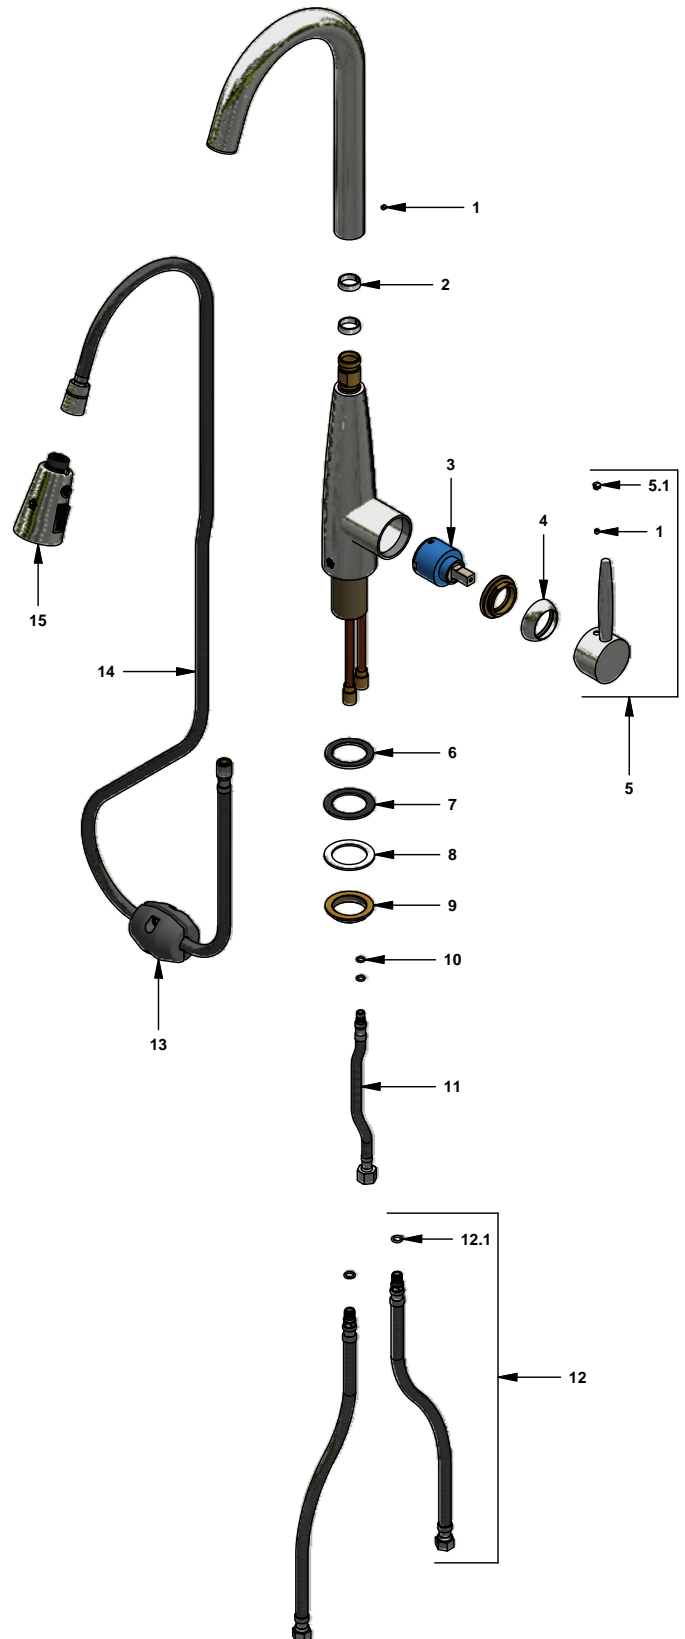

Juego monocomando con ducha manual para cocina

Código: **E412.01/C6**

Línea: **Datura (C6)**

COD.: **ACABADO:**

CR Cromo

Incluye:

- Mangueras flexibles para llave angular.
- Pico giratorio.

LISTA DE REPUESTOS

#	CÓDIGO	DESCRIPCIÓN
1	F.V901224	Prisionero cilíndrico M4x0,7
2	412.01.C6.27	Arandela plástica cónica
3	182.06.25.0	Cartucho cerámico monocomando
4	412.01.C6.7	Capuchón
5	412.01.C6.14.0	Manija C6
5.1	182.D3.19	Tapón para manija
6	412.01.C6.34	Arandela de caucho
7	412.01.C6.8	Arandela de caucho
8	412.01.C6.17	Arandela metálica
9	412.01.C6.4	Tuerca de fijación
10	412.01.C6.33	O-ring DI.:6 ; W.:2.5
11	408.15.20.0	Manguera flexible
12	410.20.0.1	Manguera con O´ring
12.1	181.92.21	O´ring D.I.:7.65; W:1.78
13	412.01.D6.21.0	Pesa completa
14	412.01.D6.29.0	Manguera de conexión
15	412.01.D6.19.0	Ducha manual