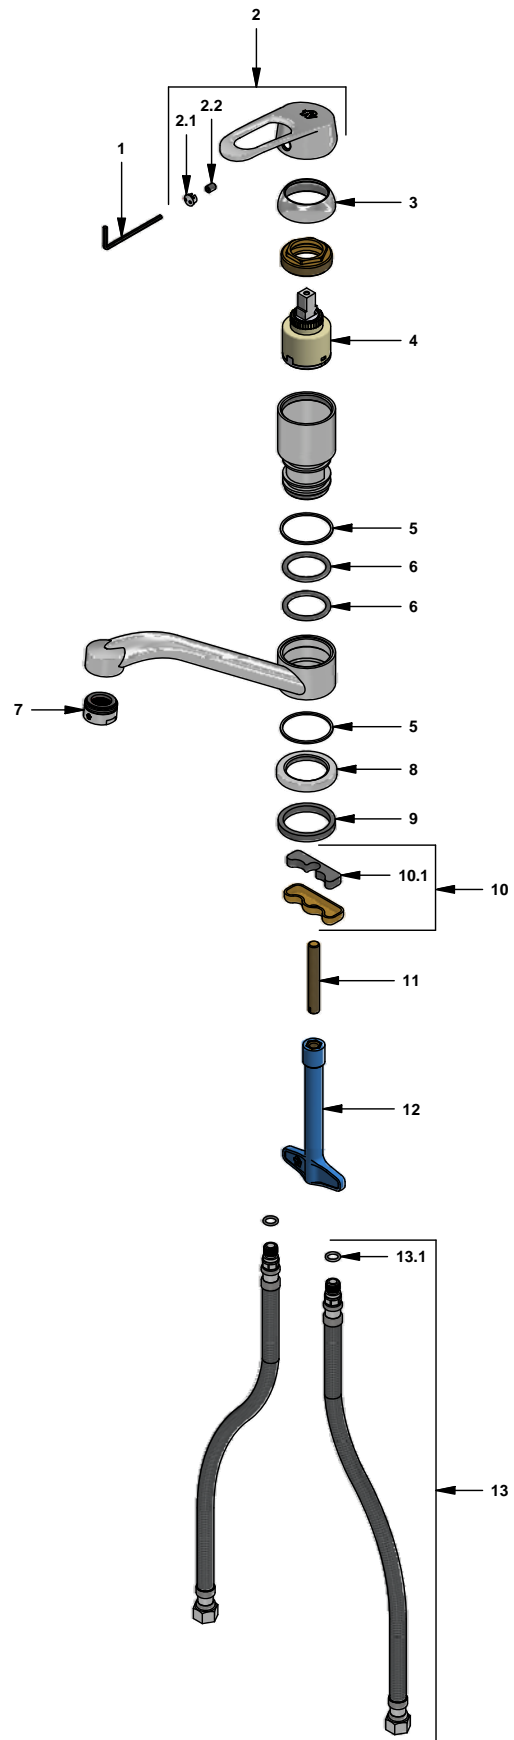

Juego monocomando para cocina

Código: **E411.01/B1**

Línea: **Arizona (B1)**

COD.: **ACABADO:**

CR Cromo

Incluye:

- Mangueras flexibles
- Pico giratorio

LISTA DE REPUESTOS

#	CÓDIGO	DESCRIPCIÓN
1	106.19	Llave hexagonal "Allen" B.LL.:2.5
2	411.B1.14.0	Manija Arizona completa
2.1	182.B1.19	Tapón para manija
2.2	181.B1.13	Prisionero M5x0,8
3	411.B1.7	Capuchón
4	182.14.25.0	Cartucho cerámico monocomando
5	411.B1.3	Arandela antifricción
6	411.B1.9A	O´ring D.I: 28.17; W:3.53
7	141E	Aireador a 8.3 l/min
8	411.B1.15A	Roseta
9	411.B1.19A	Empaque
10	411.B2.8.0	Kit de fijación
10.1	411.B2.8.2	Base de caucho
11	181.5	Tornillo de sujeción
12	411.8.0	"T" de fijación
13	410.20.0.1	Manguera con O´ring
13.1	181.92.21	O´ring D.I.:7.65; W:1.78