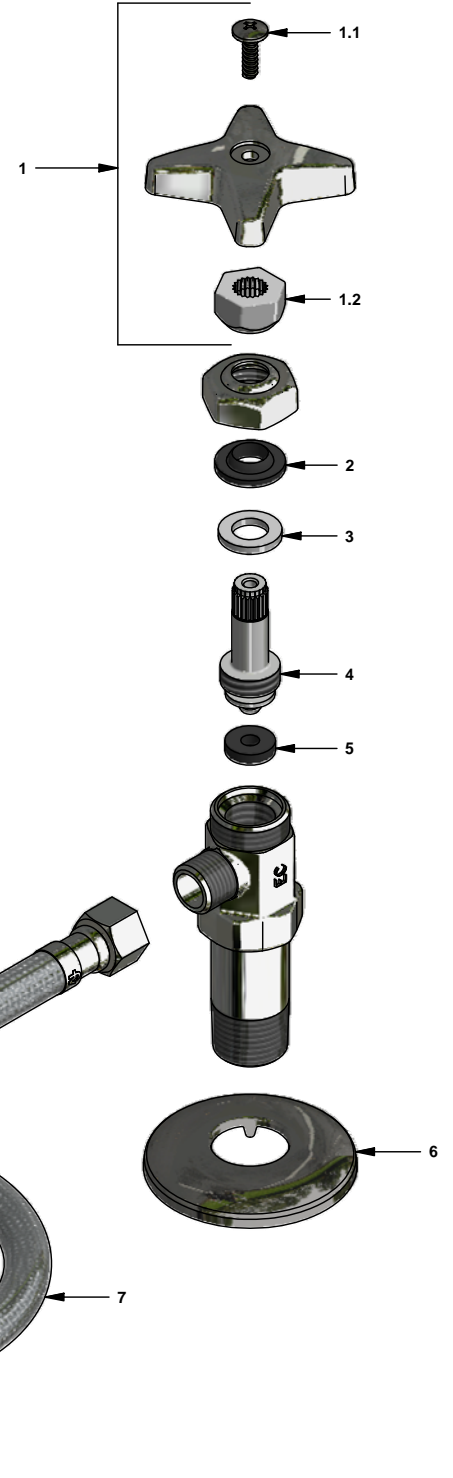

Conjunto llave angular con manguera flexible 12" para lavabo

Código: **E262.03 DH**

Línea: **Complementos**

COD.: **ACABADO:**

CR Cromo

Nota: • Medida rosca hembra para grifería: ½ x 14

LISTA DE REPUESTOS

#	CÓDIGO	DESCRIPCIÓN
1	269.21.14P.02	Manija Cruz completa
1.1	120.10.32 Ai	Tornillo W5/32" cabeza tanque
1.2	101.26.8CN	Inserto cambiable
2	269.6E	Prensa estopa
3	269.3A	Arandela plástica
4	269.2A	Tornillo llave de registro
5	451.15	Arandela de caucho
6	269.13	Roseta
7	269.20.0	Manguera flexible