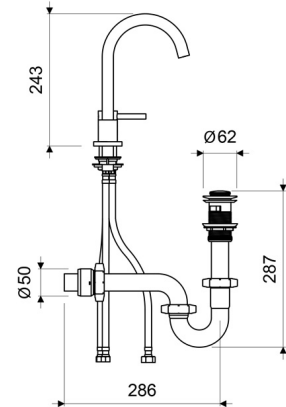

# Juego Monocomando con Pico Independiente para Lavabo SCALA LEVER E209/06

E209/06

LAS MEDIDAS SE ENCUENTRAN EN: MILIMETROS

### INCLUYE

Desagüe Metálico Push para Lavabo - Medida: 1 1/4" (E248.11 DH)

Sifón Metálico para Lavabo - Medida 1 1/4" (E240 1 1/4" DH)

Manguera Flexible de 40 cm. para Juego de Cocina (E410.20.0.1 DH)

### CARACTERÍSTICAS TÉCNICAS GENERALES

- Producto fabricado íntegramente en aleación de cobre y zinc (latón).
- Exclusivo diseño de manija única y pico independiente.
- La manija se puede colocar tanto a la derecha como a la izquierda del pico.
- Sistema de cierre de cartucho cerámico.
- Funcionamiento a través de un leve movimiento de la manija.
- Incluye aireador para un chorro más confortable.
- Recomendado para instalar en lavabos de pared, de pedestal o de empotrar.
- Código repuesto cartucho cerámico: E511.02.06.25.0 DH.
- Código aireador para 30% de ahorro de agua: E511.06.7.0 DH.
- Código aireador para 50% de ahorro de agua: E207.06.7.0 DH.