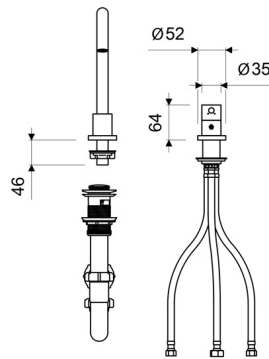

# Juego Monocomando con Pico Independiente para Lavabo SCALA LEVER E209/06

E209/06

LAS MEDIDAS SE ENCUENTRAN EN: MILIMETROS

### INCLUYE

Desagüe Metálico Push para Lavabo - Medida: 1 1/4" (E248.11 DH)

Sifón Metálico para Lavabo - Medida 1 1/4" (E240 1 1/4" DH)

Manguera Flexible de 40 cm. para Juego de Cocina (E410.20.0.1 DH)

### CARACTERÍSTICAS TÉCNICAS GENERALES

- Producto fabricado íntegramente en aleación de cobre y zinc (latón).
- Exclusivo diseño de manija única y pico independiente.
- La manija se puede colocar tanto a la derecha como a la izquierda del pico.
- Sistema de cierre de cartucho cerámico.
- Funcionamiento a través de un leve movimiento de la manija.
- Incluye aireador para un chorro más confortable.
- Recomendado para instalar en lavabos de pared, de pedestal o de empotrar.
- Código repuesto cartucho cerámico: E511.02.06.25.0 DH.
- Código aireador para 30% de ahorro de agua: E511.06.7.0 DH.
- Código aireador para 50% de ahorro de agua: E207.06.7.0 DH.