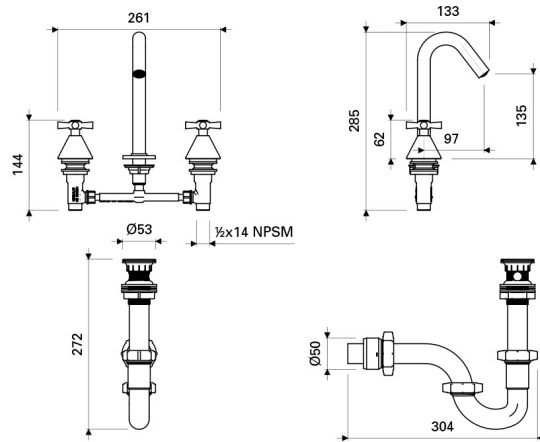

Gama
HOGAR

GRIFERIA

Juego de 8" para Lavabo CRUX

E207/Y4

E207/Y4

LAS MEDIDAS SE ENCUENTRAN EN MILIMETROS

ACABADOS

Cromo

INCLUYE

Desagüe de Resina Plástica con Rejilla para Lavabo - Medida: 1 1/4" (E2460 RA DH)

Sifón de Resina Plástica para Lavabo - Medida: 1 1/4" (E240 RA 1 1/4" DH)

CARACTERÍSTICAS FÍSICAS

Garantía

Econsumo 8.3 litros/min

CARACTERÍSTICAS TÉCNICAS GENERALES

- Mezcladora interna y pico fabricados en aleación de cobre y zinc (latón).
- Manijas fabricadas en ABS cromado.
- Sistema de cierre de cartucho cerámico.
- Exclusivo diseño de pico alto para mayor comodidad del usuario.
- Incluye aireador para un chorro más confortable.
- Recomendado para lavabos de pared, de pedestal o de empotrar.
- Código aireador para 30% de ahorro de agua: E511.06.7.0 DH.
- Código aireador para 50% de ahorro de agua: E207.06.7.0 DH.