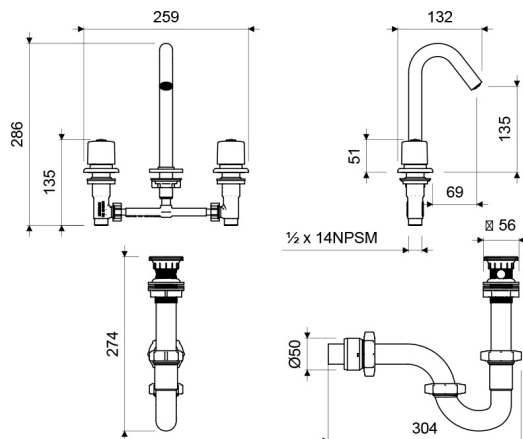

Gama
HOGAR

GRIFERIA

Juego de 8" para Lavabo KANSAS

E207/24

E207/24

LAS MEDIDAS SE ENCUENTRAN EN: MILIMETROS

ACABADOS

Cromo

INCLUYE

Desagüe de Resina Plástica con Rejilla para Lavabo - Medida: 1 1/4" (E2460 RA DH)

Sifón de Resina Plástica para Lavabo - Medida: 1 1/4" (E240 RA 1 1/4" DH)

CARACTERÍSTICAS FÍSICAS

Garantía

Econsumo 8.3 litros/min

CARACTERÍSTICAS TÉCNICAS GENERALES

- Mezcladora interna, manijas y pico fabricados en aleación de cobre y zinc (latón).
- Sistema de cierre de cartucho cerámico.
- Exclusivo diseño de pico alto para mayor comodidad del usuario.
- Incluye aireador para un chorro más confortable.
- Recomendado para lavabos de pared, de pedestal o de empotrar.
- Código aireador para 30% de ahorro de agua: E511.06.7.0 DH.
- Código aireador para 50% de ahorro de agua: E207.06.7.0 DH.