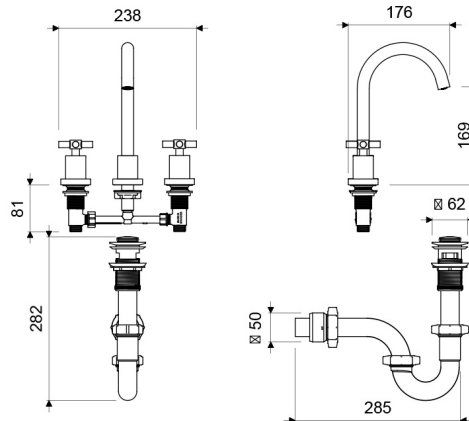

Gama
HOGAR

GRIFERIA

Juego de 8" para Lavabo SCALA CRUZ

E207/07

E207/07

LAS MEDIDAS SE ENCUENTRAN EN: MILIMETROS

ACABADOS

Cromo

INCLUYE

Desagüe Metálico Push para Lavabo - Medida: 1 1/4" (E248.11 DH)

Sifón de Resina Plástica para Lavabo - Medida: 1 1/4" (E240 RA 1 1/4" DH)

CARACTERÍSTICAS FÍSICAS

Garantía

Econsumo 8.3 litros/min

Calidad

- Mezcladora interna, manijas y pico fabricados en aleación de cobre y zinc (latón).
- Sistema de cierre de cartucho cerámico.
- Exclusivo diseño de pico alto para mayor comodidad del usuario.
- Incluye aireador para un chorro más confortable.
- Recomendado para lavabos de pared, de pedestal o de empotrar.
- Código aireador para 30% de ahorro de agua: E511.06.7.0 DH.
- Código aireador para 50% de ahorro de agua: E207.06.7.0 DH.