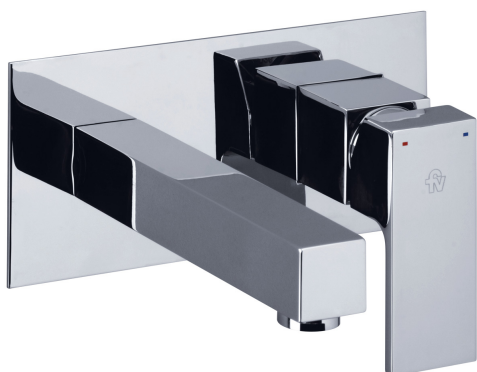

Gama
PREMIUM

GRIFERIA

Juego Monocomando de Pared para Lavabo EDNA

E206/X5

ACABADOS

Cromo

INCLUYE

Desagüe Metálico Push para Lavabo - Medida: 1 1/4" (E248.11 DH)

Sifón Metálico para Lavabo - Medida 1 1/4" (E240 1 1/4" DH)

CARACTERÍSTICAS FÍSICAS

Garantía

Econsumo 8.3 litros/min

Calidad

Durabilidad Grifería

Normas de Salud

Producto Completo

Recubrimiento

Vida útil

Monocomando

DESCRIPCIÓN

CARACTERÍSTICAS TÉCNICAS GENERALES

- Producto fabricado íntegramente en aleación de cobre y zinc (latón).
- Sistema de cierre de cartucho cerámico.
- Funcionamiento a través de un leve movimiento de la manija.
- Incluye aireador para un chorro más confortable.
- Recomendado para uso con lavabos vessel (grifería se instala en la pared).
- Código repuesto cartucho cerámico: E182.14.25.0 DH.
- Código aireador para 30% de ahorro de agua: E141D DH CR.
- Código aireador para 50% de ahorro de agua: E141C DH CR.

- Bajo contenido de plomo. Contiene menos de 2,5% aprobado por Norma.
- Superficie libre de defectos y rayaduras.
- Producto probado para resistir oxidación o corrosión.
- Funcionamiento adecuado desde 20 hasta 125 PSI.
- Sistema de cierre probado hasta los 500.000 ciclos sin presentar fugas.
- Juego probado a 500 PSI durante un minuto sin presentar desgaste.