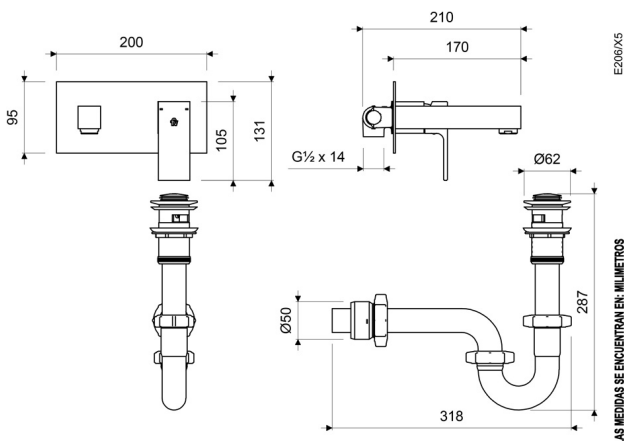

Gama
PREMIUM

GRIFERIA

Juego Monocomando de Pared para Lavabo EDNA

E206/X5

ACABADOS

Cromo

INCLUYE

Desagüe Metálico Push para Lavabo - Medida: 1 1/4" (E248.11 DH)

Sifón Metálico para Lavabo - Medida 1 1/4" (E240 1 1/4" DH)

CARACTERÍSTICAS FÍSICAS

Garantía

Econsumo 8.3 litros/min

Calidad

Durabilidad Grifería

Normas de Salud

Producto Completo

Recubrimiento

Vida útil

Monocomando

DESCRIPCIÓN

CARACTERÍSTICAS TÉCNICAS GENERALES

- Producto fabricado íntegramente en aleación de cobre y zinc (latón).
- Sistema de cierre de cartucho cerámico.
- Funcionamiento a través de un leve movimiento de la manija.
- Incluye aireador para un chorro más confortable.
- Recomendado para uso con lavabos vessel (grifería se instala en la pared).
- Código repuesto cartucho cerámico: E182.14.25.0 DH.
- Código aireador para 30% de ahorro de agua: E141D DH CR.
- Código aireador para 50% de ahorro de agua: E141C DH CR.