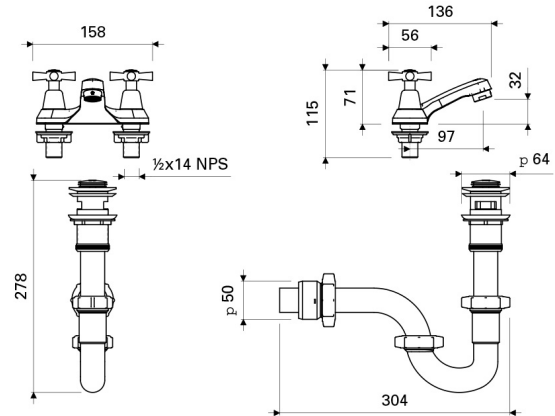

Gama
HOGAR

GRIFERIA

Juego Centerset 4" para Lavabo CRUX

E192/Y4

E192/Y4

LAS MEDIDAS SE ENCUENTRAN EN: MILIMETROS

ACABADOS

Cromo

INCLUYE

Desagüe Metálico Push para Lavabo - Medida: 1 1/4" (E248.11 DH)

Sifón de Resina Plástica para Lavabo - Medida: 1 1/4" (E240 RA 1 1/4" DH)

CARACTERÍSTICAS FÍSICAS

Garantía

Econsumo 8.3 litros/min

Calidad

Durabilidad Grifería

Normas de Salud

Producto Completo

Recubrimiento

Vida útil

Bimando

DESCRIPCIÓN

- Mezcladora fabricada en aleación de cobre y zinc (latón).
- Manijas fabricadas en ABS cromado.
- Sistema de cierre de cartucho cerámico.
- Incluye aireador para un chorro más confortable.
- Producto incluye complementos de instalación (desagüe y sifón).
- Recomendado para lavabos de pared, de pedestal o de empotrar.
- Código aireador para 30% de ahorro de agua: E141D DH CR.
- Código aireador para 50% de ahorro de agua: E141C DH CR.