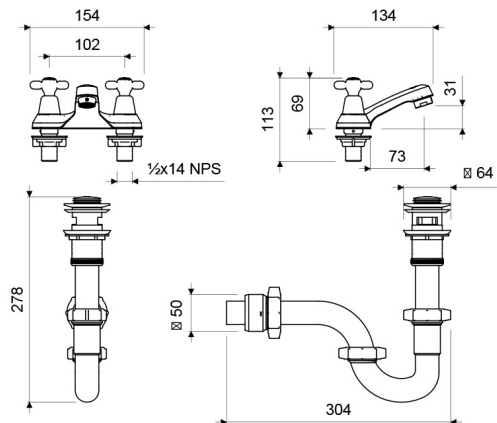

Gama
HOGAR

GRIFERIA

Juego Centerset 4" para Lavabo NEW PORT

E192/B2

E192/B2

LAS MEDIDAS SE ENCUENTRAN EN: MILIMETROS

ACABADOS

Cromo

INCLUYE

Desagüe Metálico Push para Lavabo - Medida: 1 1/4" (E248.11 DH)

Sifón de Resina Plástica para Lavabo - Medida: 1 1/4" (E240 RA 1 1/4" DH)

CARACTERÍSTICAS FÍSICAS

Garantía

ECONSUMO 8.3 litros/min

Calidad

- Mezcladora y manijas fabricadas en aleación de cobre y zinc (latón).
- Sistema de cierre de cartucho cerámico.
- Incluye aireador para un chorro más confortable.
- Producto incluye complementos de instalación (desagüe y sifón).
- Recomendado para lavabos de pared, de pedestal o de empotrar.
- Código aireador para 30% de ahorro de agua: E141D DH CR.
- Código aireador para 50% de ahorro de agua: E141C DH CR.