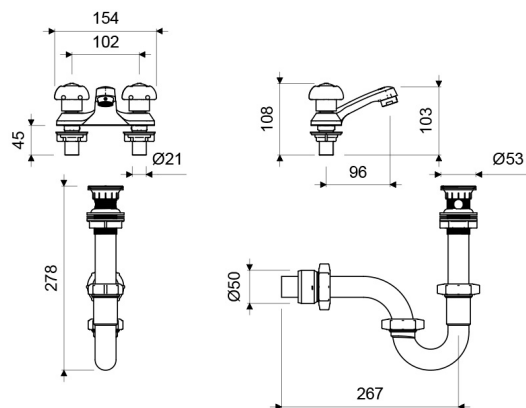

Gama
HOGAR

GRIFERIA

Juego Centerset 4" para Lavabo FIORI

E191/27

E191/27

LAS MEDIDAS SE ENCIENTRAN EN: MILIMETROS

ACABADOS

Cromo

INCLUYE

Desagüe de Resina Plástica con Rejilla para Lavabo - Medida: 1 1/4" (E2460 RA DH)

Sifón de Resina Plástica para Lavabo - Medida: 1 1/4" (E240 RA 1 1/4" DH)

CARACTERÍSTICAS FÍSICAS

Garantía

Econsumo 8.3 litros/min

CARACTERÍSTICAS TÉCNICAS GENERALES

- Mezcladora fabricada en aleación de cobre y zinc (latón).
- Manijas fabricadas en ABS cromado.
- Sistema de cierre de cartucho cerámico.
- Incluye aireador para un chorro más confortable.
- Producto incluye complementos de instalación (desagüe y sifón).
- Recomendado para lavabos de pared, de pedestal o de empotrar.
- Código aireador para 30% de ahorro de agua: E141D DH CR.
- Código aireador para 50% de ahorro de agua: E141C DH CR.