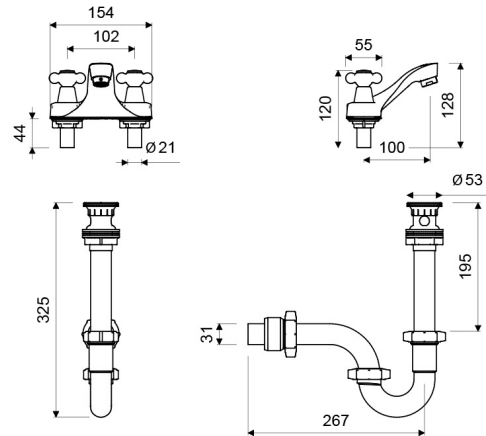

Gama
HOGAR

GRIFERIA

Juego Centerset 4" para Lavabo MALENA

E191/16

E191/16

LAS MEDIDAS SE ENCUENTRAN EN MILIMETROS

ACABADOS

Cromo

INCLUYE

Desagüe de Resina Plástica con Rejilla para Lavabo - Medida: 1 1/4" (E2460 RA DH)

Sifón de Resina Plástica para Lavabo - Medida: 1 1/4" (E240 RA 1 1/4" DH)

CARACTERÍSTICAS FÍSICAS

Garantía

ECONSUMO 8.3 litros/min

CARACTERÍSTICAS TÉCNICAS GENERALES

- Mezcladora y manijas fabricadas en aleación de cobre y zinc (latón).
- Sistema de cierre de cartucho cerámico.
- Incluye aireador para un chorro más confortable.
- Producto incluye complementos de instalación (desagüe y sifón).
- Recomendado para lavabos de pared, de pedestal o de empotrar.
- Código aireador para 30% de ahorro de agua: E141D DH CR.
- Código aireador para 50% de ahorro de agua: E141C DH CR.