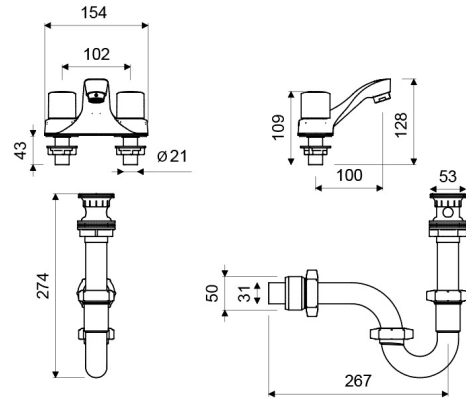

Gama
HOGAR

GRIFERIA

Juego Centerset 4" para Lavabo ALLEGRO

E191/15

E191/15

LAS MEDIDAS SE ENCUENTRAN EN: MILIMETROS

ACABADOS

Cromo

INCLUYE

Desagüe de Resina Plástica con Rejilla para Lavabo - Medida: 1 1/4" (E2460 RA DH)

Sifón de Resina Plástica para Lavabo - Medida: 1 1/4" (E240 RA 1 1/4" DH)

CARACTERÍSTICAS FÍSICAS

Garantía

Econsumo 8.3 litros/min

- Mezcladora y manijas fabricadas en aleación de cobre y zinc (latón).
- Sistema de cierre de cartucho cerámico.
- Incluye aireador para un chorro más confortable.
- Producto incluye complementos de instalación (desagüe y sifón).
- Recomendado para lavabos de pared, de pedestal o de empotrar.
- Código aireador para 30% de ahorro de agua: E141D DH CR.
- Código aireador para 50% de ahorro de agua: E141C DH CR.