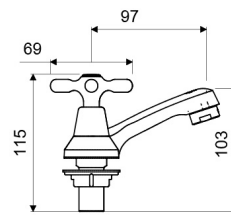

Gama
HOGAR

GRIFERIA

Juego Centerset 4" para Lavabo - NEW PORT

E190/B2

E190/B2

LAS MEDIDAS SE ENCIENTRAN EN MILIMETROS

ACABADOS

Cromo

CARACTERÍSTICAS FÍSICAS

DESCRIPCIÓN

- Mezcladora y manijas fabricadas en aleación de cobre y zinc (latón).
- Sistema de cierre de cartucho cerámico.
- Incluye aireador para un chorro más confortable.
- Producto se despacha sin complementos de instalación.
- Recomendado para lavabos de pared, de pedestal o de empotrar.
- Código aireador para 30% de ahorro de agua: E141D DH CR.
- Código aireador para 50% de ahorro de agua: E141C DH CR.

CARACTERÍSTICAS TÉCNICAS GENERALES

- Bajo contenido de plomo. Contiene menos del 2,5% aprobado por Norma.
- Superficie libre de defectos y rayaduras.
- Producto probado para resistir oxidación o corrosión.
- Funcionamiento adecuado desde 20 hasta 125 PSI.
- Sistema de cierre probado hasta los 500.000 ciclos sin presentar fugas.
- Juego probado a 500 PSI durante un minuto sin presentar desgaste.