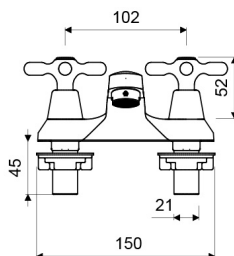

Gama
HOGAR

GRIFERIA

Juego Centerset 4" para Lavabo - NEW PORT

E190/B2

E190/B2

LAS MEDIDAS SE ENCIENTRAN EN MILIMETROS

ACABADOS

Cromo

CARACTERÍSTICAS FÍSICAS

DESCRIPCIÓN

- Mezcladora y manijas fabricadas en aleación de cobre y zinc (latón).
- Sistema de cierre de cartucho cerámico.
- Incluye aireador para un chorro más confortable.
- Producto se despacha sin complementos de instalación.
- Recomendado para lavabos de pared, de pedestal o de empotrar.
- Código aireador para 30% de ahorro de agua: E141D DH CR.
- Código aireador para 50% de ahorro de agua: E141C DH CR.