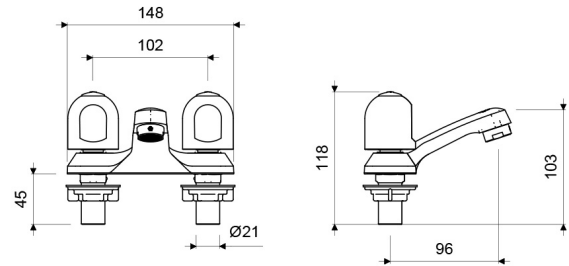

Gama
HOGAR

GRIFERIA

Juego Centerset 4" para Lavabo LÚMINA

E190/26

E190/26

LAS MEDIDAS SE ENCUENTRAN EN MILIMETROS

ACABADOS

Cromo

Bimando

DESCRIPCIÓN

- Mezcladora fabricada en aleación de cobre y zinc (latón).
- Manijas fabricadas en ABS cromado.
- Sistema de cierre de cartucho cerámico.
- Incluye aireador para un chorro más confortable.
- Producto se despacha sin complementos de instalación.
- Recomendado para lavabos de pared, de pedestal o de empotrar.
- Código aireador para 30% de ahorro de agua: E141D DH CR.
- Código aireador para 50% de ahorro de agua: E141C DH CR.