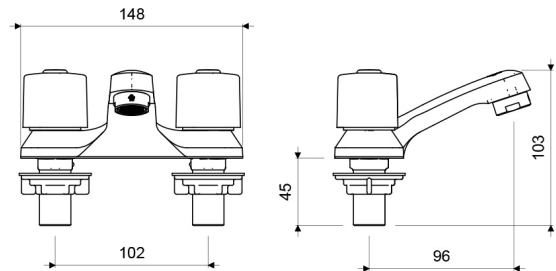

Gama
HOGAR

GRIFERIA

Juego Centerset 4" para Lavabo KANSAS

E190/24

E190/24
LAS MEDIDAS SE ENCUENTRAN EN MILIMETROS

ACABADOS

Cromo

CARACTERÍSTICAS FÍSICAS

DESCRIPCIÓN

- Mezcladora y manijas fabricadas en aleación de cobre y zinc (latón).
- Sistema de cierre de cartucho cerámico.
- Incluye aireador para un chorro más confortable.
- Producto se despacha sin complementos de instalación.
- Recomendado para lavabos de pared, de pedestal o de empotrar.
- Código aireador para 30% de ahorro de agua: E141D DH CR.
- Código aireador para 50% de ahorro de agua: E141C DH CR.