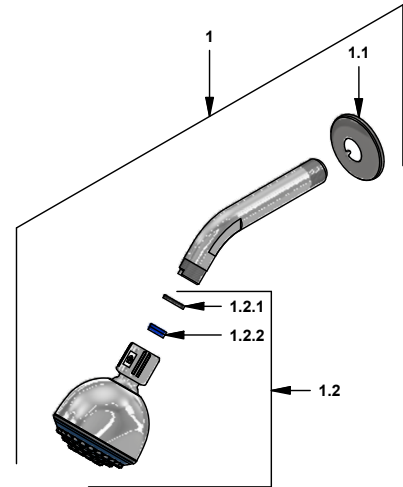

Juego de ducha y pico para tina

Código: **E107/71**

Línea: **Capri (71)**

COD.: ACABADO:

CR Cromo

Incluye: • Transferencia en el pico

LISTA DE REPUESTOS

#	CÓDIGO	DESCRIPCIÓN
1	120.10.1E.01 Cr	Ducha plástica completa
1.1	269.13	Roseta Metálica
1.2	120.10.1E.02	Cabeza de ducha armada
1.2.1	119.12.34	Filtro
1.2.2	120.85.27.0	Restricción de caudal a 9.5 l/min
2	103.41.7V.03 RA	Protección plástica impresa
3	103.71.27D.0E	Cabeza alta tipo E rotación derecha
4	103.63.18.2E	Porta roseta
5	201.26.13CN	Roseta
6	221.71.14T.02	Manija Capri armada
6.1	101.60.8c	Inserto cambiabile
6.2	103.49.32 Ai	Tornillo cabeza tanque W5/32"
6.3	103.71.23	Porta letra
6.4	103.71.17E	Tapa manija
7	107.77.26.0	Perno para transferencia
8	107.77.23.0	Válvula transferencia