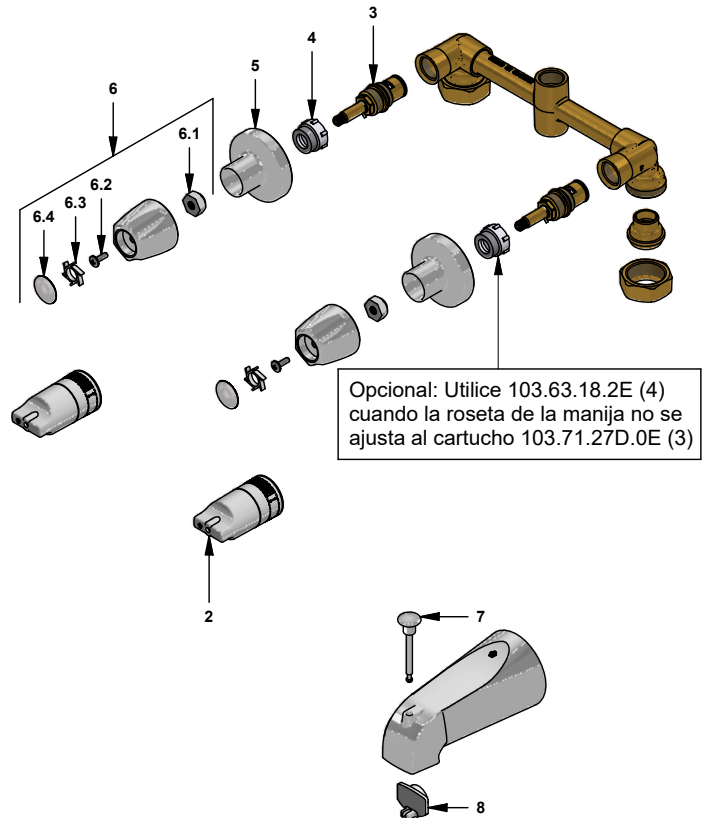

Juego de ducha y pico para tina

Código: **E107/71**

Línea: **Capri (71)**

COD.: ACABADO:

CR Cromo

Incluye: • Transferencia en el pico

LISTA DE REPUESTOS

#	CÓDIGO	DESCRIPCIÓN
1	120.10.1E.01 Cr	Ducha plástica completa
1.1	269.13	Roseta Metálica
1.2	120.10.1E.02	Cabeza de ducha armada
1.2.1	119.12.34	Filtro
1.2.2	120.85.27.0	Restricción de caudal a 9.5 l/min
2	103.41.7V.03 RA	Protección plástica impresa
3	103.71.27D.0E	Cabeza alta tipo E rotación derecha
4	103.63.18.2E	Porta roseta
5	201.26.13CN	Roseta
6	221.71.14T.02	Manija Capri armada
6.1	101.60.8c	Inserto cambiabile
6.2	103.49.32 Ai	Tornillo cabeza tanque W5/32"
6.3	103.71.23	Porta letra
6.4	103.71.17E	Tapa manija
7	107.77.26.0	Perno para transferencia
8	107.77.23.0	Válvula transferencia