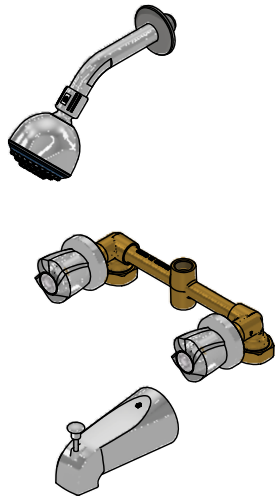

# Juego de ducha y pico para tina

Código: **E107/29**

Línea: **Euro Style (29)**

**COD.: ACABADO:**

CR Cromo

**Incluye:** • Transferencia en el pico

## LISTA DE REPUESTOS

#	CÓDIGO	DESCRIPCIÓN
1	120.10.1E.01 Cr	Ducha plástica completa
1.1	269.13	Roseta Metálica
1.2	120.10.1E.02	Cabeza de ducha armada
1.2.1	119.12.34	Filtro
1.2.2	120.85.27.0	Restrictor de caudal a 9.5 l/min
2	103.41.7V.03 RA	Protección plástica impresa
3	103.71.27D.0E	Cabeza alta tipo E rotación derecha
4	103.63.18.2E	Porta roseta
5	201.26.13CN	Roseta
6	103.29.14.02	Manija Eurostyle armada
6.1	101.29.8c	Inserto cambiabile
6.2	103.49.32 Ai	Tornillo cabeza tanque W5/32"
6.3	103.71.23	Porta letra
6.4	103.71.17E	Tapa manija
7	107.77.26.0	Perno para transferencia
8	107.77.23.0	Válvula transferencia