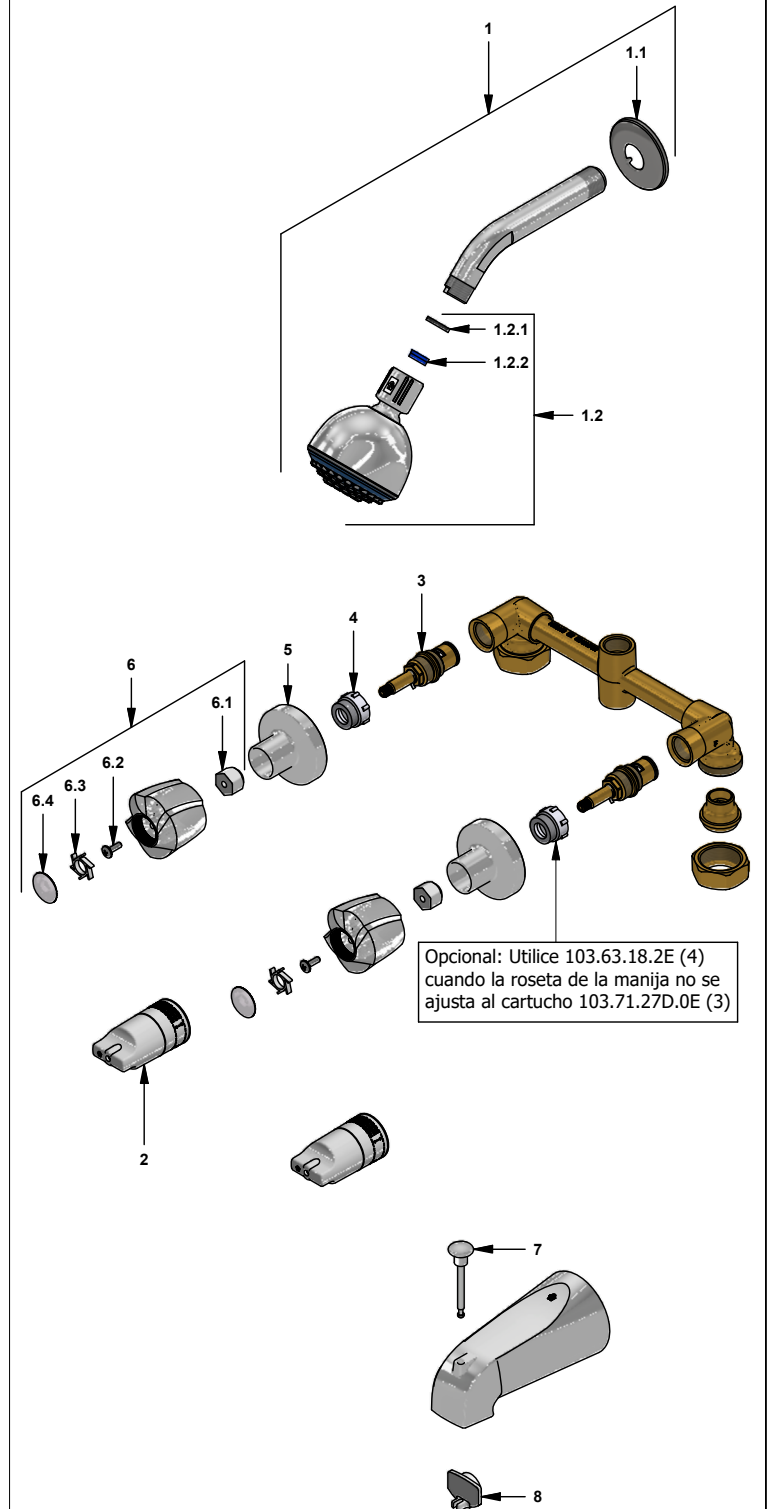

# Juego de ducha y pico para tina

Código: **E107/29**

Línea: **Euro Style (29)**

**COD.: ACABADO:**

CR Cromo

**Incluye:** • Transferencia en el pico

## LISTA DE REPUESTOS

#	CÓDIGO	DESCRIPCIÓN
1	120.10.1E.01 Cr	Ducha plástica completa
1.1	269.13	Roseta Metálica
1.2	120.10.1E.02	Cabeza de ducha armada
1.2.1	119.12.34	Filtro
1.2.2	120.85.27.0	Restrictor de caudal a 9.5 l/min
2	103.41.7V.03 RA	Protección plástica impresa
3	103.71.27D.0E	Cabeza alta tipo E rotación derecha
4	103.63.18.2E	Porta roseta
5	201.26.13CN	Roseta
6	103.29.14.02	Manija Eurostyle armada
6.1	101.29.8c	Inserto cambiabile
6.2	103.49.32 Ai	Tornillo cabeza tanque W5/32"
6.3	103.71.23	Porta letra
6.4	103.71.17E	Tapa manija
7	107.77.26.0	Perno para transferencia
8	107.77.23.0	Válvula transferencia