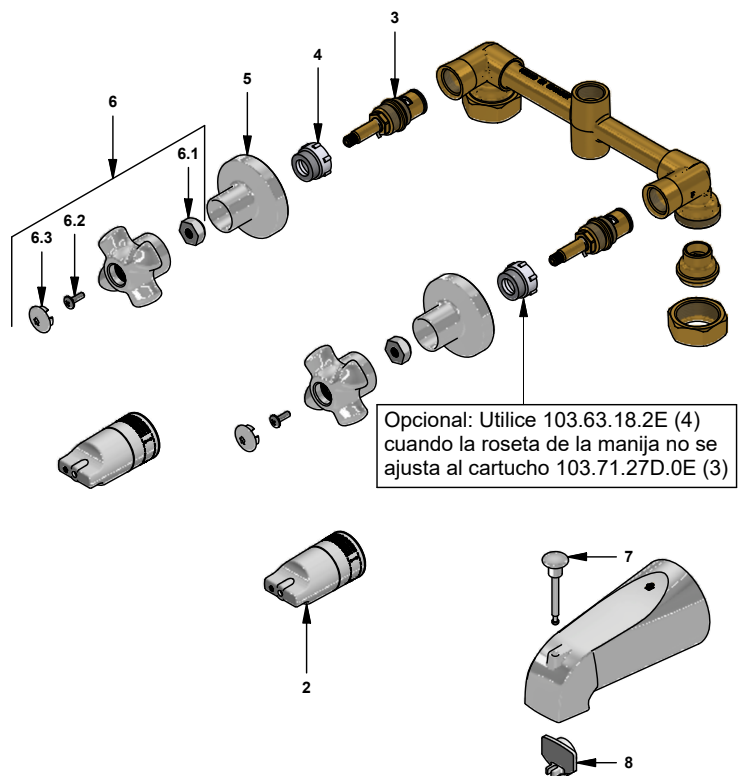

Juego de ducha y pico para tina

Código: **E107/27**

Línea: **Fiori (27)**

COD.: ACABADO:

CR Cromo

Incluye: • Transferencia en el pico

LISTA DE REPUESTOS

#	CÓDIGO	DESCRIPCIÓN
1	120.10.1E.01 Cr	Ducha plástica completa
1.1	269.13	Roseta Metálica
1.2	120.10.1E.02	Cabeza de ducha armada
1.2.1	119.12.34	Filtro
1.2.2	120.85.27.0	Restrictor de caudal a 9.5 l/min
2	103.41.7V.03 RA	Protección plástica impresa
3	103.71.27D.0E	Cabeza alta tipo E rotación derecha
4	103.63.18.2E	Porta roseta
5	201.26.13CN	Roseta
6	103.27.14.02	Manija Fiori armada
6.1	101.60.8c	Inserto cambiabile
6.2	103.49.32 Ai	Tornillo cabeza tanque W5/32"
6.3	103.26.15CN	Tapa para manija
7	107.77.26.0	Perno para transferencia
8	107.77.23.0	Válvula transferencia