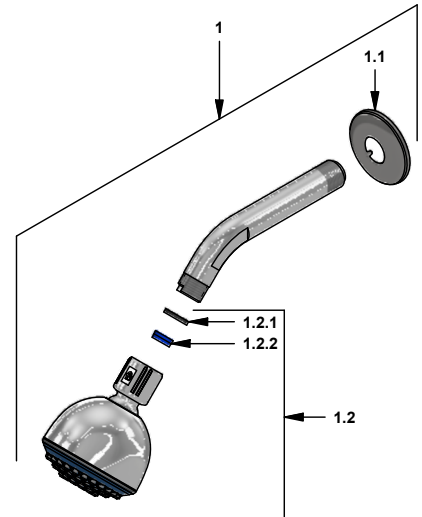

Juego de ducha y pico para tina

Código: **E107/27**

Línea: **Fiori (27)**

COD.: ACABADO:

CR Cromo

Incluye: • Transferencia en el pico

LISTA DE REPUESTOS

#	CÓDIGO	DESCRIPCIÓN
1	120.10.1E.01 Cr	Ducha plástica completa
1.1	269.13	Roseta Metálica
1.2	120.10.1E.02	Cabeza de ducha armada
1.2.1	119.12.34	Filtro
1.2.2	120.85.27.0	Restrictor de caudal a 9.5 l/min
2	103.41.7V.03 RA	Protección plástica impresa
3	103.71.27D.0E	Cabeza alta tipo E rotación derecha
4	103.63.18.2E	Porta roseta
5	201.26.13CN	Roseta
6	103.27.14.02	Manija Fiori armada
6.1	101.60.8c	Inserto cambiabile
6.2	103.49.32 Ai	Tornillo cabeza tanque W5/32"
6.3	103.26.15CN	Tapa para manija
7	107.77.26.0	Perno para transferencia
8	107.77.23.0	Válvula transferencia