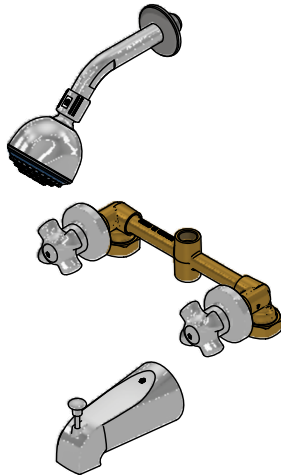

Juego de ducha y pico para tina

Código: **E107/27**

Línea: **Fiori (27)**

COD.: ACABADO:

CR Cromo

Incluye: • Transferencia en el pico

LISTA DE REPUESTOS

#	CÓDIGO	DESCRIPCIÓN
1	120.10.1E.01 Cr	Ducha plástica completa
1.1	269.13	Roseta Metálica
1.2	120.10.1E.02	Cabeza de ducha armada
1.2.1	119.12.34	Filtro
1.2.2	120.85.27.0	Restrictor de caudal a 9.5 l/min
2	103.41.7V.03 RA	Protección plástica impresa
3	103.71.27D.0E	Cabeza alta tipo E rotación derecha
4	103.63.18.2E	Porta roseta
5	201.26.13CN	Roseta
6	103.27.14.02	Manija Fiori armada
6.1	101.60.8c	Inserto cambiabile
6.2	103.49.32 Ai	Tornillo cabeza tanque W5/32"
6.3	103.26.15CN	Tapa para manija
7	107.77.26.0	Perno para transferencia
8	107.77.23.0	Válvula transferencia