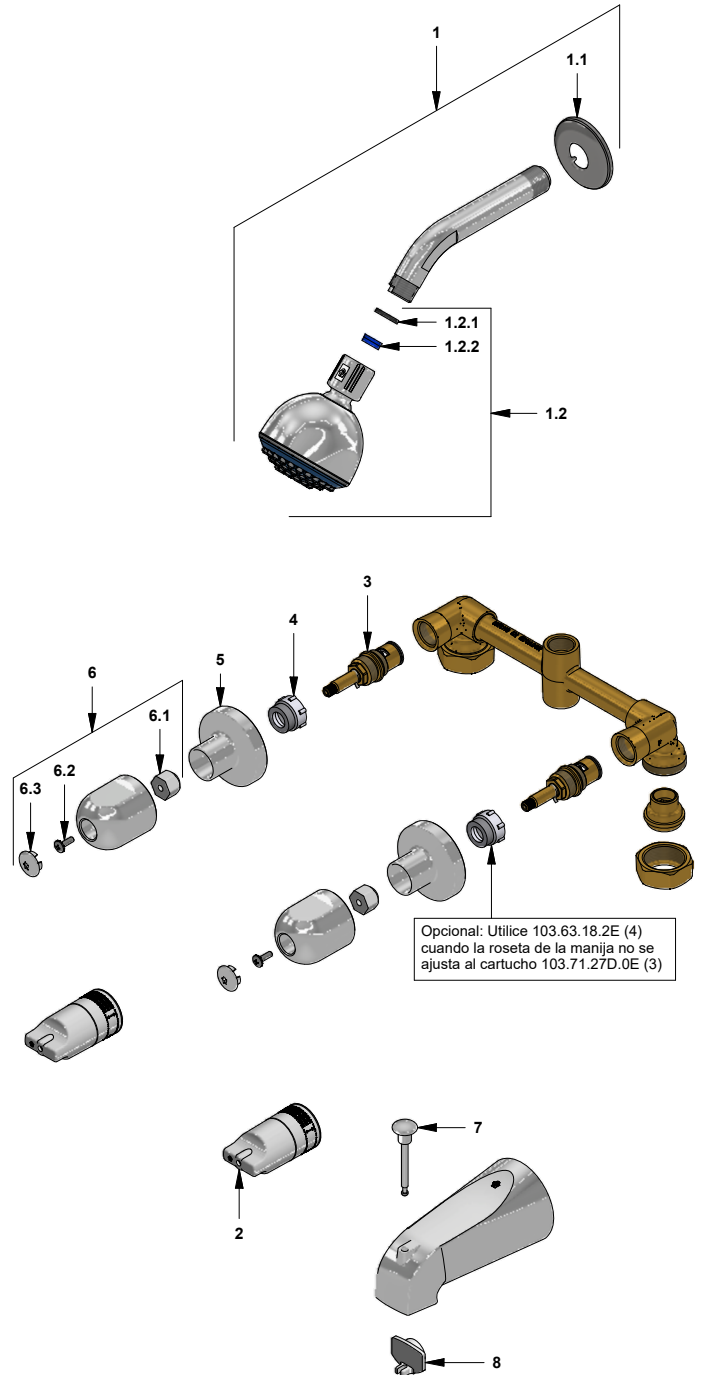

# Juego de ducha y pico para tina

Código: **E107/26**

Línea: **Lúmina (26)**

**COD.: ACABADO:**

CR Cromo

**Incluye:** • Transferencia en el pico

## LISTA DE REPUESTOS

#	CÓDIGO	DESCRIPCIÓN
1	120.10.1E.01 Cr	Ducha plástica completa
1.1	269.13	Roseta Metálica
1.2	120.10.1E.02	Cabeza de ducha armada
1.2.1	119.12.34	Filtro
1.2.2	120.85.27.0	Restrictor de caudal a 9.5 l/min
2	103.41.7V.03 RA	Protección plástica impresa
3	103.71.27D.0E	Cabeza alta tipo E rotación derecha
4	103.63.18.2E	Porta roseta
5	201.26.13CN	Roseta
6	103.26.14.02	Manija Lúmina armada
6.1	101.29.8c	Inserto cambiabile
6.2	103.49.32 Ai	Tornillo cabeza tanque W5/32"
6.3	103.26.15CN	Tapa para manija
7	107.77.26.0	Perno de transferencia
8	107.77.23.0	Válvula de transferencia