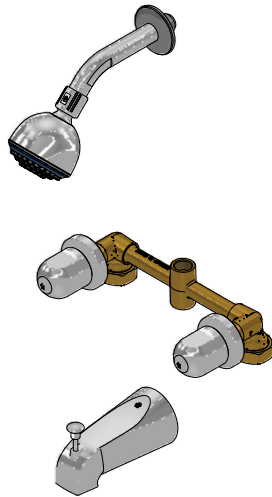

# Juego de ducha y pico para tina

Código: **E107/26**

Línea: **Lúmina (26)**

**COD.: ACABADO:**

CR Cromo

**Incluye:** • Transferencia en el pico

## LISTA DE REPUESTOS

#	CÓDIGO	DESCRIPCIÓN
1	120.10.1E.01 Cr	Ducha plástica completa
1.1	269.13	Roseta Metálica
1.2	120.10.1E.02	Cabeza de ducha armada
1.2.1	119.12.34	Filtro
1.2.2	120.85.27.0	Restrictor de caudal a 9.5 l/min
2	103.41.7V.03 RA	Protección plástica impresa
3	103.71.27D.0E	Cabeza alta tipo E rotación derecha
4	103.63.18.2E	Porta roseta
5	201.26.13CN	Roseta
6	103.26.14.02	Manija Lúmina armada
6.1	101.29.8c	Inserto cambiabile
6.2	103.49.32 Ai	Tornillo cabeza tanque W5/32"
6.3	103.26.15CN	Tapa para manija
7	107.77.26.0	Perno de transferencia
8	107.77.23.0	Válvula de transferencia