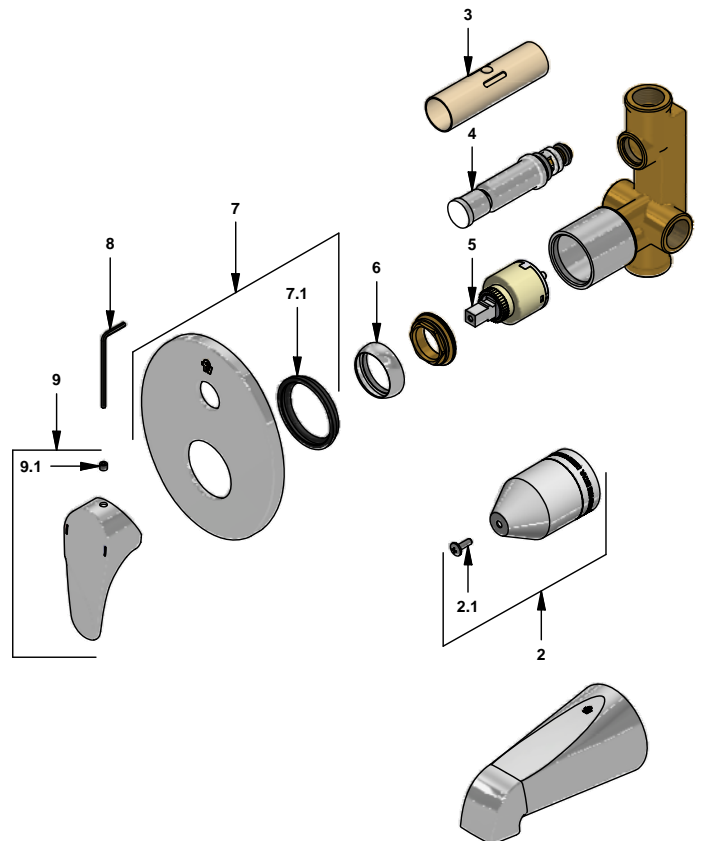

Juego monocomando para ducha y pico para tina

Código: **E106/L5**

Línea: **Iguazú (L5)**

COD.: **ACABADO:**

CR Cromo

Incluye:

LISTA DE REPUESTOS

#	CÓDIGO	DESCRIPCIÓN
1	120.B3.01	Ducha plástica completa
1.1	269.13	Roseta Metálica
1.2	126.B3.0	Cabeza de ducha
1.2.1	126.B3.34	Filtro
1.2.2	120.85.27.0	Restrictor de caudal a 9.5 l/min
2	106.B1.26.02	Proteccion plástica completa
2.1	103.49.32 Ai	Tornillo cabeza tanque W5/32"
3	106.B1.28	Protección válvula
4	106.B1.5.0	Válvula de transferencia
5	182.14.25.0	Cartucho cerámico monocomando
6	181.L5.7	Capuchón
7	106.B1.13A.0	Roseta completa
7.1	108.B1.8	Empaque
8	106.19	Llave hexagonal "Allen" B.LL:2.5
9	181.L5.14A.0	Manija Iguazu completa
9.1	181.39.13	Prisionero M5x0,8