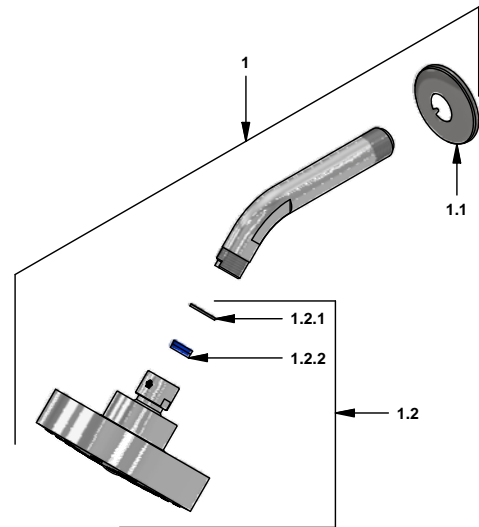

Juego monocomando para ducha y pico para tina

Código: **E106/L5**

Línea: **Iguazú (L5)**

COD.: **ACABADO:**

CR Cromo

Incluye:

LISTA DE REPUESTOS

#	CÓDIGO	DESCRIPCIÓN
1	120.B3.01	Ducha plástica completa
1.1	269.13	Roseta Metálica
1.2	126.B3.0	Cabeza de ducha
1.2.1	126.B3.34	Filtro
1.2.2	120.85.27.0	Restrictor de caudal a 9.5 l/min
2	106.B1.26.02	Proteccion plástica completa
2.1	103.49.32 Ai	Tornillo cabeza tanque W5/32"
3	106.B1.28	Protección válvula
4	106.B1.5.0	Válvula de transferencia
5	182.14.25.0	Cartucho cerámico monocomando
6	181.L5.7	Capuchón
7	106.B1.13A.0	Roseta completa
7.1	108.B1.8	Empaque
8	106.19	Llave hexagonal "Allen" B.LL:2.5
9	181.L5.14A.0	Manija Iguazu completa
9.1	181.39.13	Prisionero M5x0,8