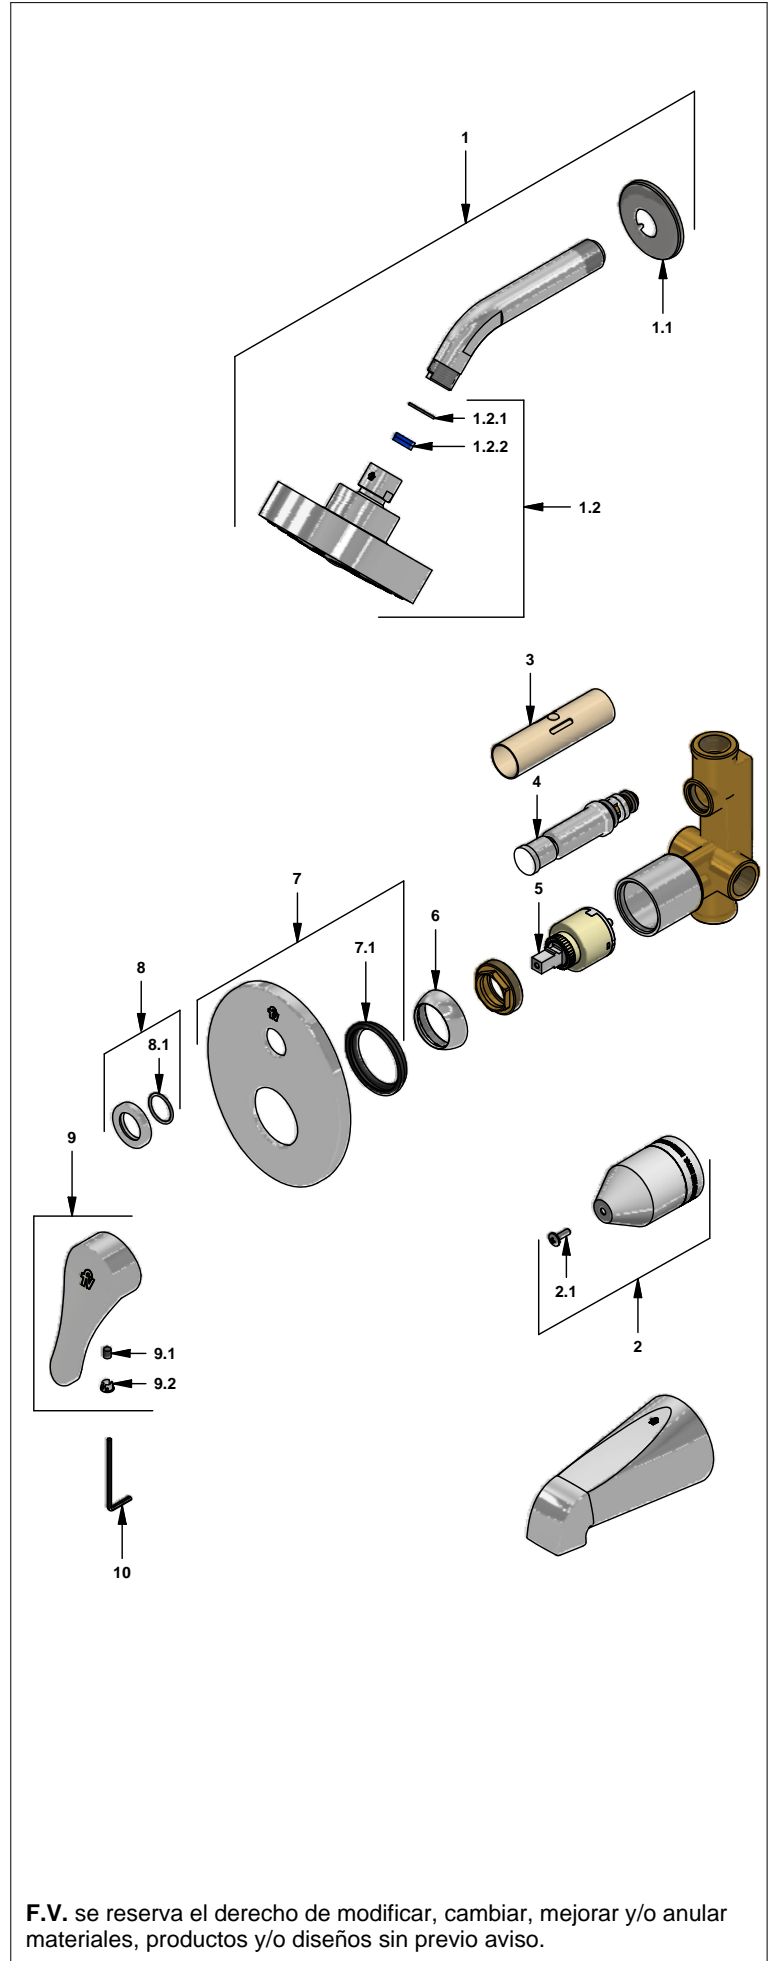

Juego monocomando para ducha y pico para tina

Código: **E106/B3**

Línea: **Flow (B3)**

COD.: ACABADO:

CR Cromo

Incluye:

LISTA DE REPUESTOS

#	CÓDIGO	DESCRIPCIÓN
1	120.B3.01	Ducha plástica completa
1.1	269.13	Roseta Metálica
1.2	126.B3.0	Cabeza de ducha
1.2.1	126.B3.34	Filtro
1.2.2	120.85.27.0	Restricción de caudal a 9.5 l/min
2	106.B1.26.02	Protección plástica completa
2.1	103.49.32 Ai	Tornillo cabeza tanque W5/32"
3	106.B1.28	Protección válvula
4	106.B1.5.0	Válvula de transferencia
5	182.14.25.0	Cartucho cerámico monocomando
6	181.B1.7	Capuchón
7	106.B1.13A.0	Roseta completa
7.1	108.B1.8	Empaque
8	106.X5.21.02	Anillo decorativo con O'ring
8.1	103.41.11	O'ring D.I:18.77; W:1.78
9	423.B3.14.0	Manija Flow completa
9.1	181.B1.13	Prisionero M5x0,8
9.2	182.B1.19	Tapón para manija
10	106.19	Llave hexagonal "Allen" B.LL:2.5