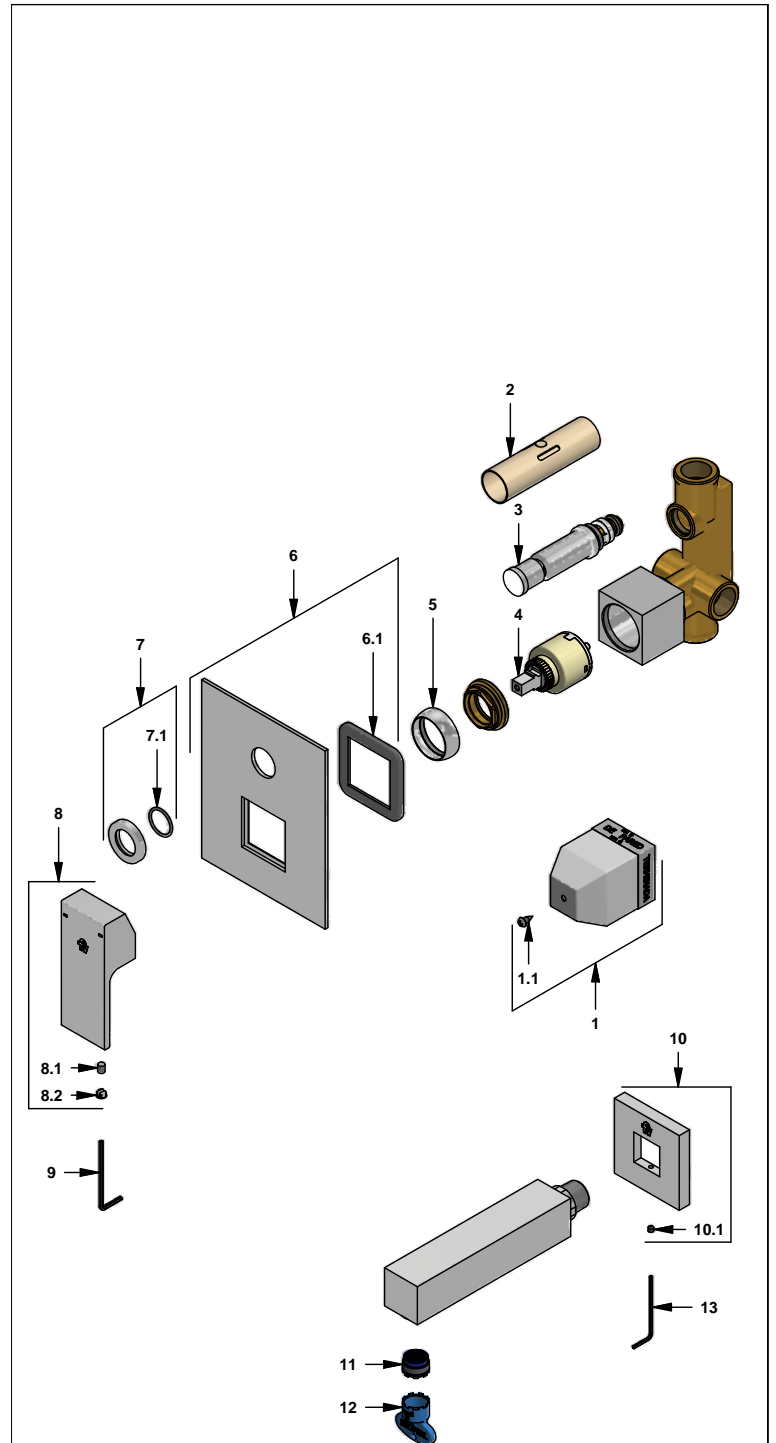

# Juego mezclador monocomando de ducha y pico para tina

Código: **E106.05/X5**

Línea: **Edna (X5)**

**COD.:** **ACABADO:**

CR Cromo

Incluye:

## LISTA DE REPUESTOS

#	CÓDIGO	DESCRIPCIÓN
1	108.X5.26.0.03	Protección plástica para monocomando
1.1	108.B1.32E	Tornillo autorroscante
2	106.B1.28	Protección válvula
3	106.B1.5.0	Válvula de transferencia
4	182.14.25.0	Cartucho cerámico monocomando
5	181.X5.7	Capuchón
6	106.X5.13.0	Placa decorativa
6.1	108.X5.34	Empaque
7	106.X5.21.02	Anillo decorativo con O´ring
7.1	103.41.11	O´ring D.I:18.77; W:1.78
8	181.X5.14.0	Manija Edna completa
8.1	181.B1.13	Prisionero M5x0,8
8.2	181.X5.19	Botón
9	106.19	Llave hexagonal "Allen" B.LL:2.5
10	140.31.13.0	Roseta completa
10.1	F.V901224	Prisionero cilíndrico M4x0,7
11	103.06.8.0	Aireador oculto "TJ"
12	0205.87.9.1	Llave aireador oculto
13	F.V901229	Llave hexagonal "Allen" B.LL:2