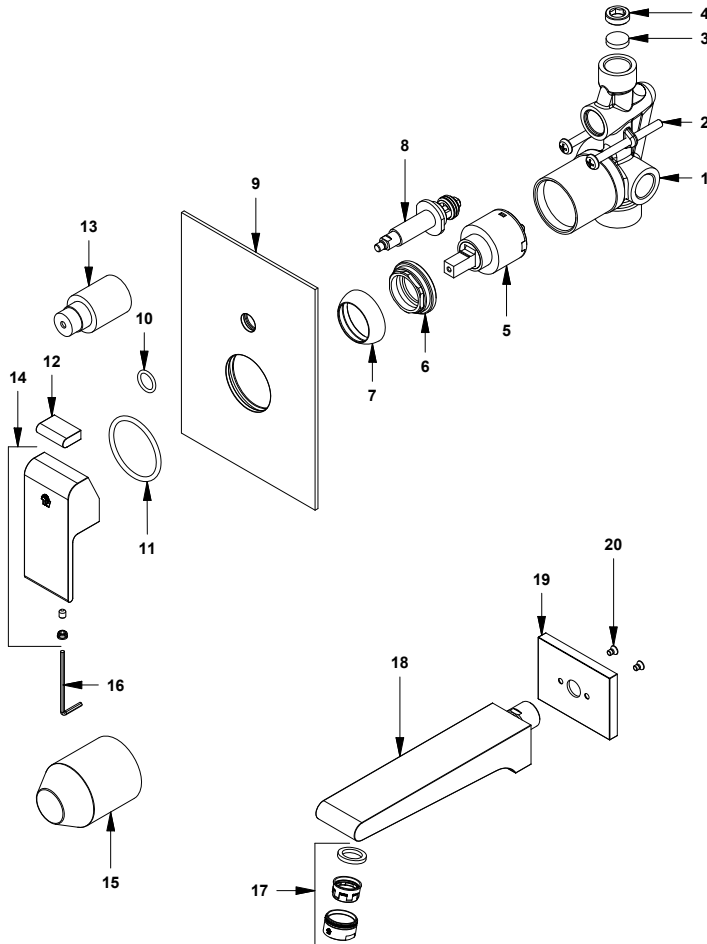

E106.05/U5

Juego monocomando de ducha y pico para tina

COD.: **ACABADO:**

CR Cromo

Nota: No incluye ducha

Línea: Ámbar (U5)

LISTA DE REPUESTOS

#	Repuesto	CÓDIGO	DESCRIPCIÓN
1		106.U5.1.1	Cuerpo monocomando
2		106.U5.19	Tornillo de empotramiento
3		106.U5.20	Empaque de cierre
4		106.U5.5	Tapón M18x1
5	Sí	182.06.25.0	Cartucho cerámico monocomando
6		106.U5.10	Tuerca
7	Sí	106.U5.7	Capuchón
8	Sí	106.U5.15.0	Válvula de transferencia
9		106.U5.13	Roseta cuadrada
10	Sí	106.U5.6	O'ring D.I: 13.6, W: 2.3
11	Sí	106.U5.4	O'ring D.I: 46, W: 3.5
12	Sí	106.U5.16	Botón válvula transferencia
13		106.U5.28	Protección válvula transferencia
14	Sí	106.U5.14.0	Manija armada
15		106.U5.26	Protección cartucho cerámico
16	Sí	106.19	Llave hexagonal "Allen" B.LL:2.5
17	Sí	103.B2.8.0	Aireador para pico tina
18		106.U5.17.1	Pico tina
19	Sí	106.U5.18	Roseta
20		106.U5.23	Tornillo de ajuste

F.V. - FRANZ VIEGENER se reserva el derecho de modificar, cambiar, mejorar y/o anular materiales, productos y/o diseños sin previo aviso.

Visítenos en: www.franzviegener.com

ISO 9001