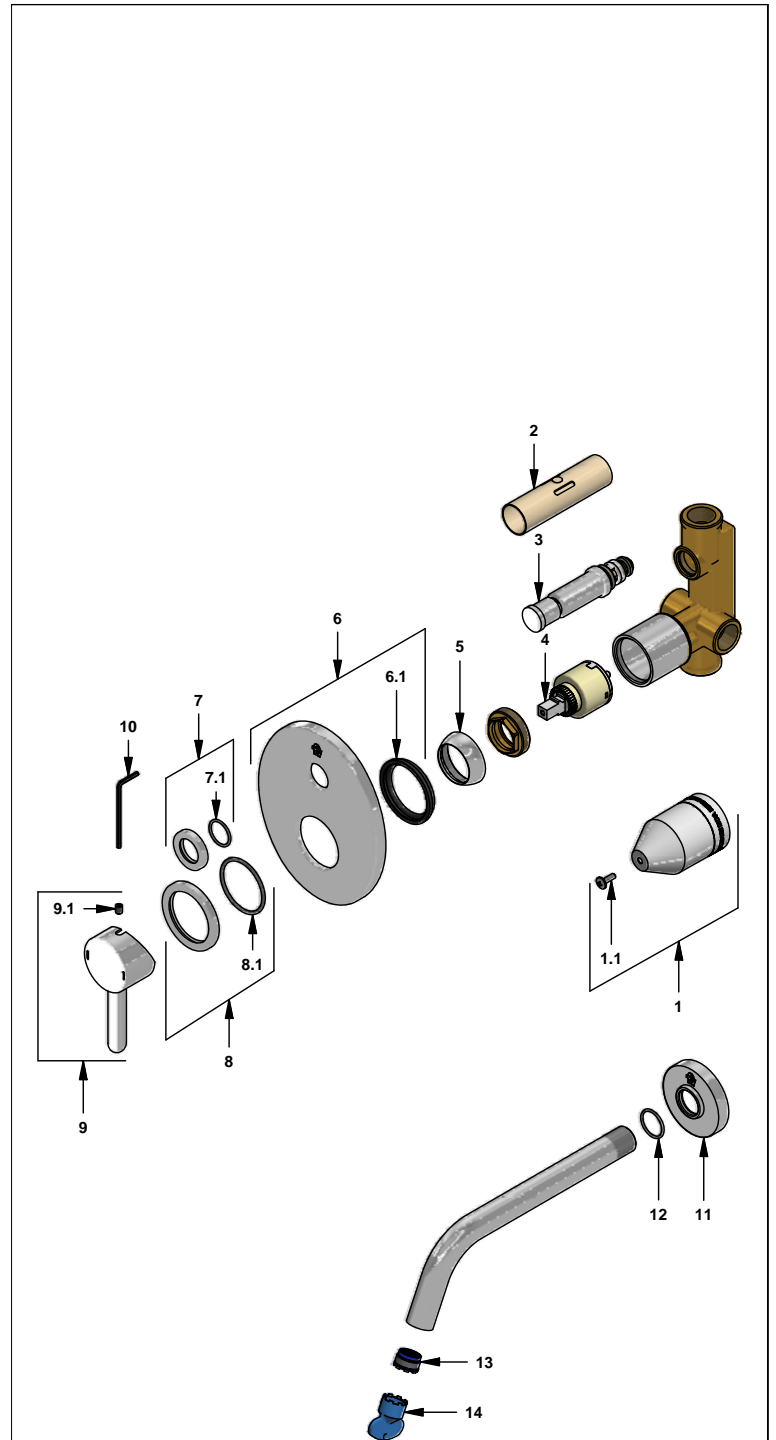

Juego mezclador monocomando para ducha y pico para tina

Código: **E106.05/D6**

Línea: **Elipsis (D6)**

COD.: **ACABADO:**

CR Cromo

Incluye:

LISTA DE REPUESTOS

#	CÓDIGO	DESCRIPCIÓN
1	106.B1.26.02	Proteccion plástica completa
1.1	103.49.32 Ai	Tornillo cabeza tanque W5/32"
2	106.B1.28	Protección válvula
3	106.B1.5.0	Válvula de transferencia
4	182.14.25.0	Cartucho cerámico monocomando
5	181.B1.7	Capuchón
6	106.B1.13A.0	Roseta completa
6.1	108.B1.8	Empaque
7	106.X5.21.02	Anillo decorativo con O'ring
7.1	103.41.11	O'ring D.I:18.77; W:1.78
8	106.39.24.02	Anillo decorativo con O'ring
8.1	201.26.9CN	O'ring D.I:40.94; W:2.62
9	181.D6.14A.0	Manija Elipsis completa
9.1	181.B1.13	Prisionero M5x0,8
10	106.19	Llave hexagonal "Allen" B.LL:2.5
11	196.04.06.18E.03	Roseta
12	201.26.8CN	O'ring D.I:20.35; W:1.78
13	103.06.8.0	Aireador oculto "TJ"
14	0205.87.9.I	Llave aireador oculto