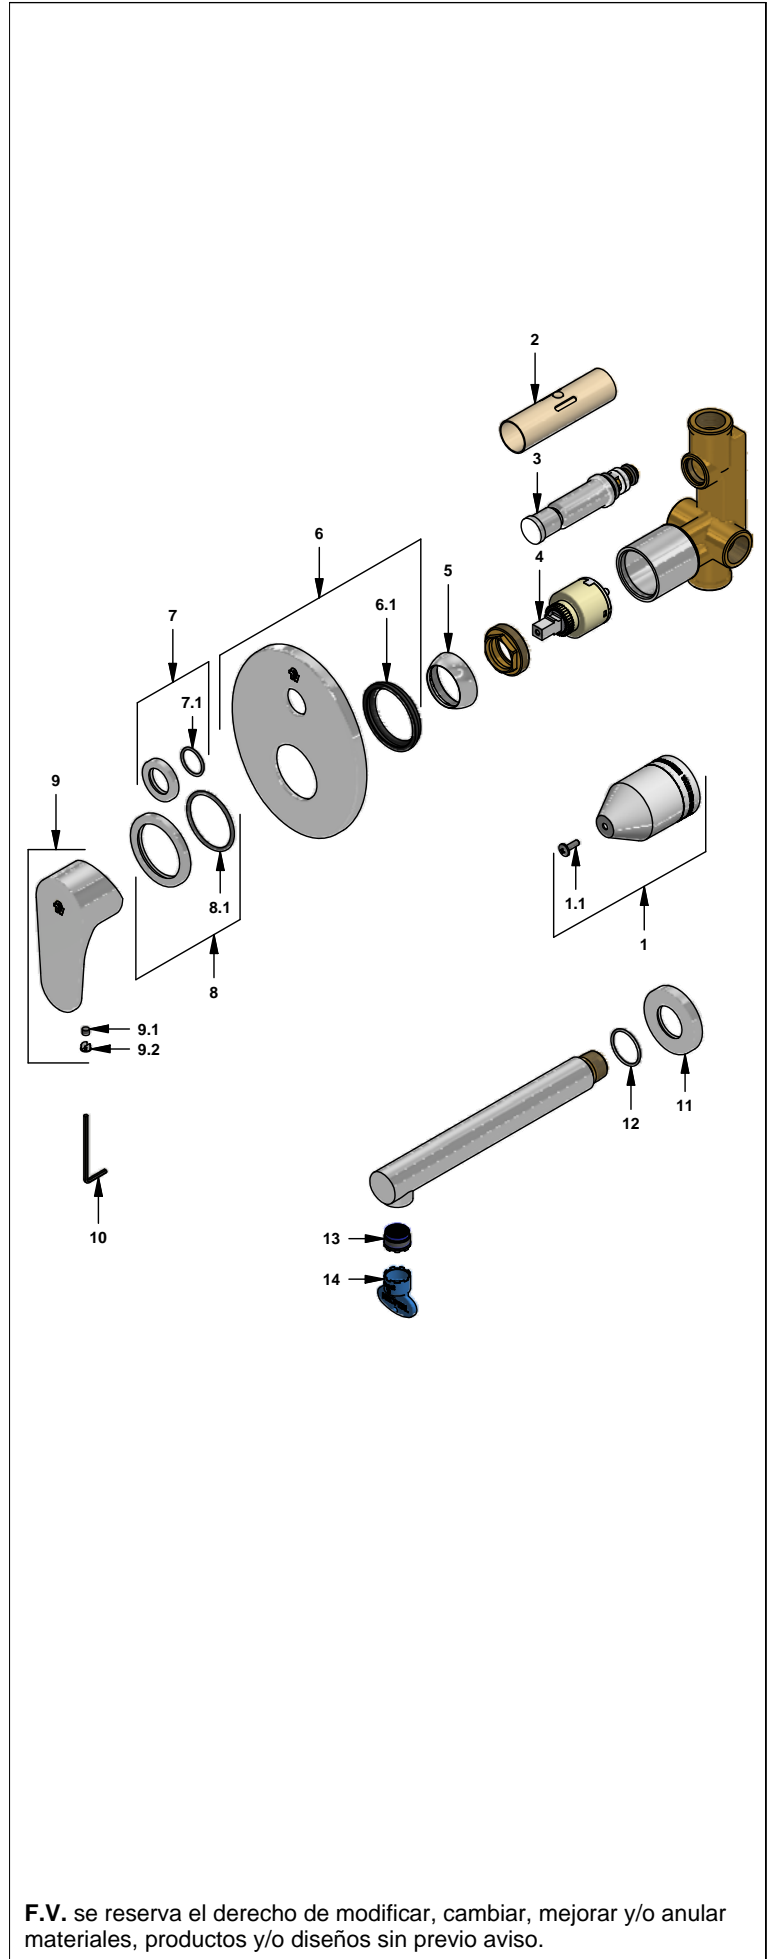

Juego mezclador monocomando para ducha y pico para tina

Código: **E106.05/D3**

Línea: **Dalia (D3)**

COD.: **ACABADO:**

CR Cromo

Incluye:

LISTA DE REPUESTOS

#	CÓDIGO	DESCRIPCIÓN
1	106.B1.26.02	Proteccion plástica completa
1.1	103.49.32 Ai	Tornillo cabeza tanque W5/32"
2	106.B1.28	Protección válvula
3	106.B1.5.0	Válvula de transferencia
4	182.14.25.0	Cartucho cerámico monocomando
5	181.B1.7	Capuchón
6	106.B1.13A.0	Roseta completa
6.1	108.B1.8	Empaque
7	106.X5.21.02	Anillo decorativo con O´ring
7.1	103.41.11	O´ring D.I:18.77; W:1.78
8	106.39.24.02	Anillo decorativo con O´ring
8.1	201.26.9CN	O´ring D.I:40.94; W:2.62
9	181.D3.14.0	Manija Dalia completa
9.1	181.39.13	Prisionero M5x0,8
9.2	182.D3.19	Tapón para manija
10	106.19	Llave hexagonal "Allen" B.LL:2.5
11	106.39.18C	Roseta
12	241.24E	O´ring D.I:25.12; W:1.78
13	103.06.8.0	Aireador oculto "TJ"
14	0205.87.9.I	Llave aireador oculto