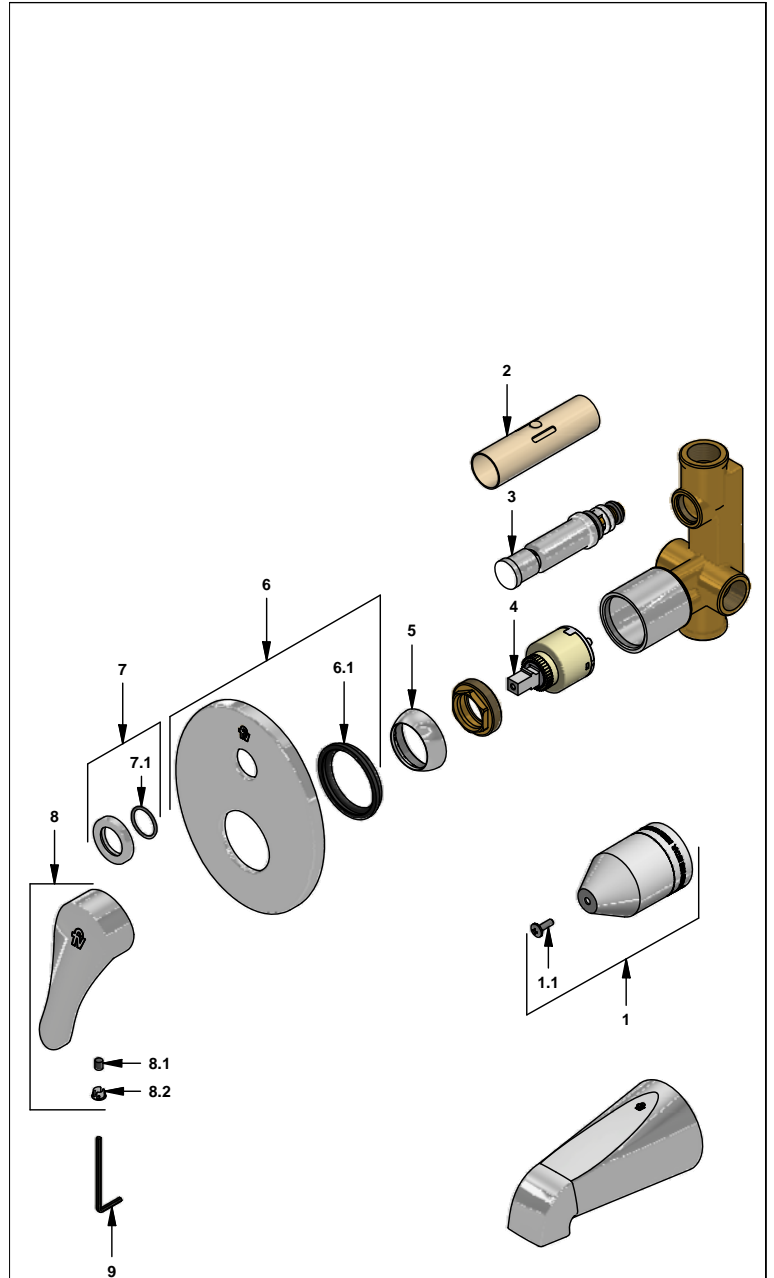

Juego mezclador monocomando para ducha y pico para tina

Código: **E106.05/B3**

Línea: **Flow (B3)**

COD.: **ACABADO:**

CR Cromo

Incluye:

LISTA DE REPUESTOS

#	CÓDIGO	DESCRIPCIÓN
1	106.B1.26.02	Proteccion plástica completa
1.1	103.49.32 Ai	Tornillo cabeza tanque W5/32"
2	106.B1.28	Protección válvula
3	106.B1.5.0	Válvula de transferencia
4	182.14.25.0	Cartucho cerámico monocomando
5	181.B1.7	Capuchón
6	106.B1.13A.0	Roseta completa
6.1	108.B1.8	Empaque
7	106.X5.21.02	Anillo decorativo con O´ring
7.1	103.41.11	O´ring D.I.:18.77; W:1.78
8	423.B3.14.0	Manija Flow completa
8.1	181.B1.13	Prisionero M5x0,8
8.2	182.B1.19	Tapón para manija
9	106.19	Llave hexagonal "Allen" B.LL:2.5