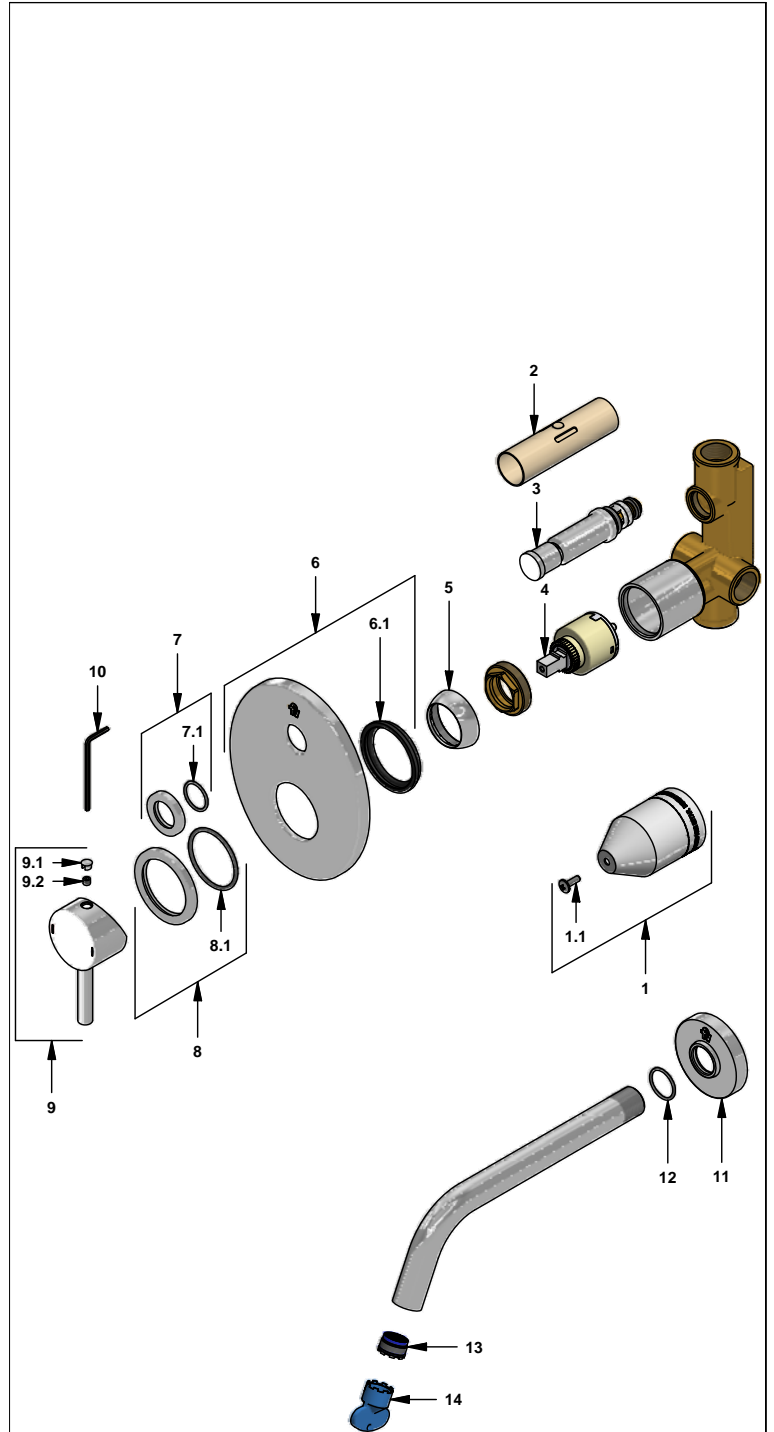

Juego mezclador monocomando para ducha y pico para tina

Código: **E106.05/06**

Línea: **Scala Lever (06)**

COD.: **ACABADO:**

CR Cromo

Incluye:

LISTA DE REPUESTOS

#	CÓDIGO	DESCRIPCIÓN
1	106.B1.26.02	Proteccion plástica completa
1.1	103.49.32 Ai	Tornillo cabeza tanque W5/32"
2	106.B1.28	Protección válvula
3	106.B1.5.0	Válvula de transferencia
4	182.14.25.0	Cartucho cerámico monocomando
5	181.B1.7	Capuchón
6	106.B1.13A.0	Roseta completa
6.1	108.B1.8	Empaque
7	106.X5.21.02	Anillo decorativo con O'ring
7.1	103.41.11	O'ring D.I:18.77; W:1.78
8	106.39.24.02	Anillo decorativo con O'ring
8.1	201.26.9CN	O'ring D.I:40.94; W:2.62
9	181.06.14E.0	Manija Scala Lever completa
9.1	181.39.16	Tapón
9.2	181.39.13	Prisionero M5x0,8
10	106.19	Llave hexagonal "Allen" B.LL:2.5
11	196.04.06.18E.03	Roseta
12	201.26.8CN	O'ring D.I:20.35; W:1.78
13	103.06.8.0	Aireador oculto "TJ"
14	0205.87.9.I	Llave aireador oculto