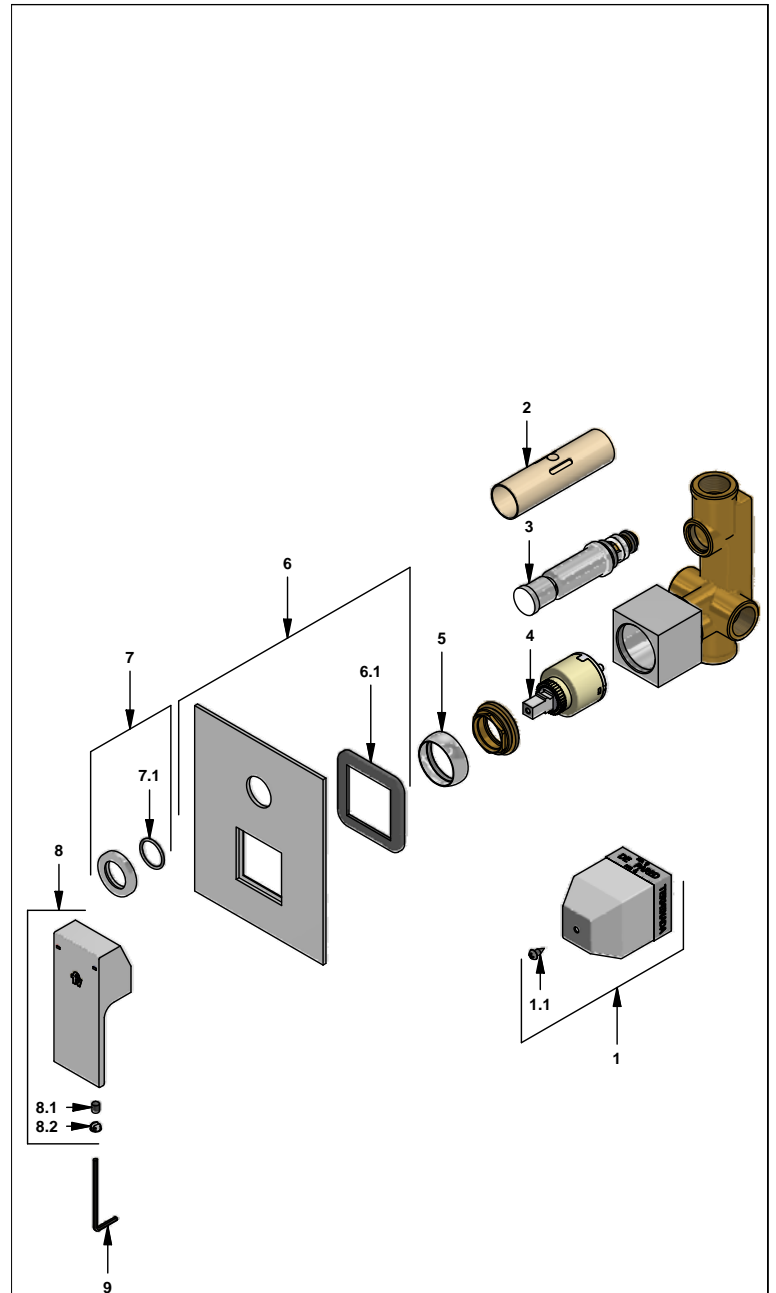

Juego mezclador monocomando de ducha y pico para tina

Código: **E106.03.05/X5**

Línea: **Edna (X5)**

COD.: **ACABADO:**

CR Cromo

Incluye:

LISTA DE REPUESTOS

#	CÓDIGO	DESCRIPCIÓN
1	108.X5.26.0.03	Protección plástica para monocomando
1.1	108.B1.32E	Tornillo autorroscante
2	106.B1.28	Protección válvula
3	106.B1.5.0	Válvula de transferencia
4	182.14.25.0	Cartucho cerámico monocomando
5	181.X5.7	Capuchón
6	106.X5.13.0	Placa decorativa
6.1	108.X5.34	Empaque
7	106.X5.21.02	Anillo decorativo con O´ring
7.1	103.41.11	O´ring D.I.:18.77; W:1.78
8	181.X5.14.0	Manija Edna completa
8.1	181.B1.13	Prisionero M5x0,8
8.2	181.X5.19	Botón
9	106.19	Llave hexagonal "Allen" B.LL.:2.5