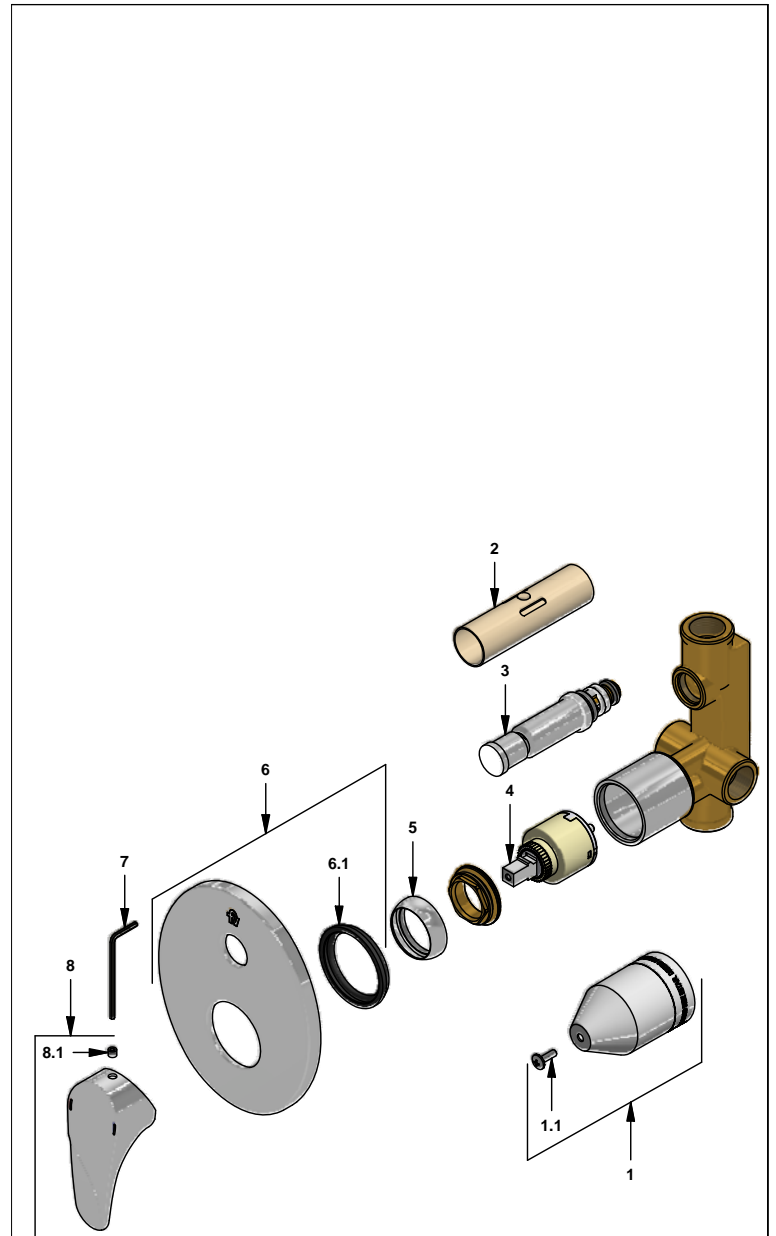

# Juego mezclador monocomando para ducha y tina

Código: **E106.03.05/L5**

Línea: **Iguazú (L5)**

**COD.:** **ACABADO:**

CR Cromo

Incluye:

## LISTA DE REPUESTOS

#	CÓDIGO	DESCRIPCIÓN
1	106.B1.26.02	Proteccion plástica completa
1.1	103.49.32 Ai	Tornillo cabeza tanque W5/32"
2	106.B1.28	Protección válvula
3	106.B1.5.0	Válvula de transferencia
4	182.14.25.0	Cartucho cerámico monocomando
5	181.L5.7	Capuchón
6	106.B1.13A.0	Roseta completa
6.1	108.B1.8	Empaque
7	106.19	Llave hexagonal "Allen" B.LL.:2.5
8	181.L5.14A.0	Manija Iguazu completa
8.1	181.39.13	Prisionero M5x0.8