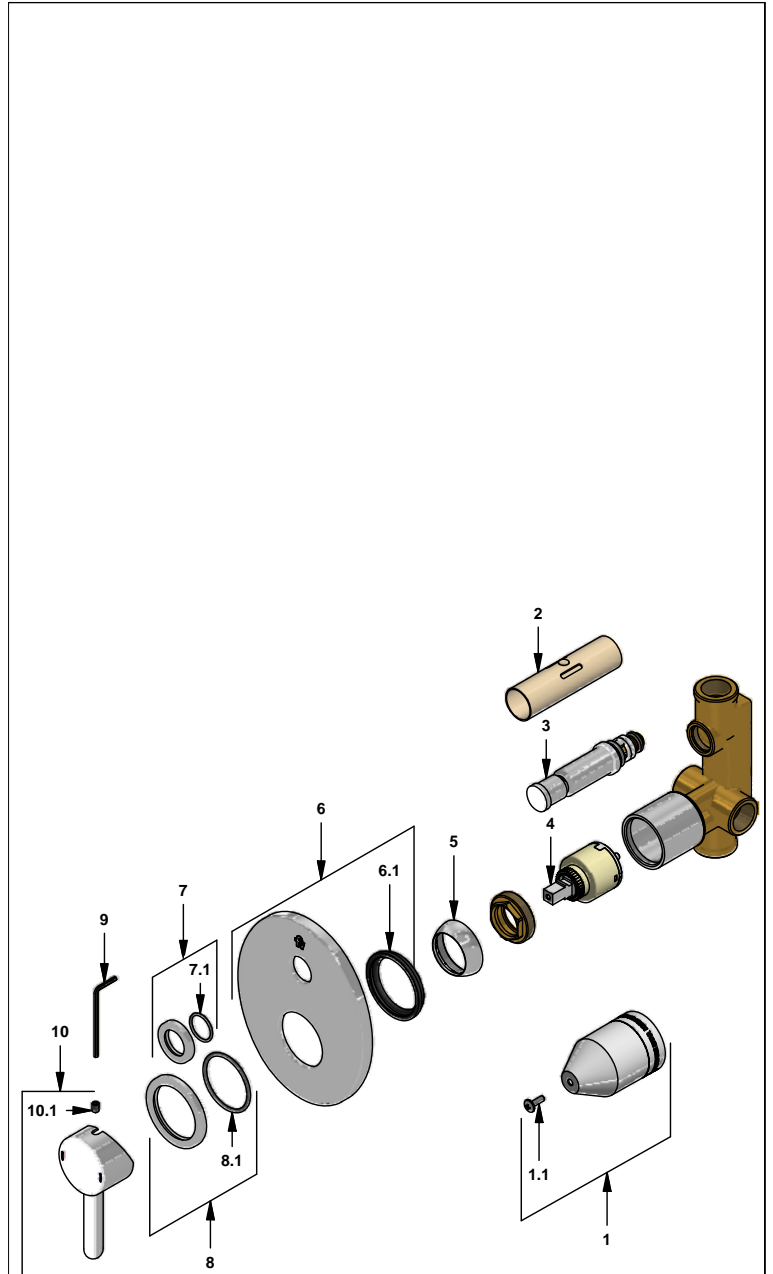

# Juego mezclador monocomando para ducha y tina

Código: **E106.03.05/D6**

Línea: **Elipsis (D6)**

**COD.:** **ACABADO:**

CR Cromo

Incluye:

## LISTA DE REPUESTOS

#	CÓDIGO	DESCRIPCIÓN
1	106.B1.26.02	Proteccion plástica completa
1.1	103.49.32 Ai	Tornillo cabeza tanque W5/32"
2	106.B1.28	Protección válvula
3	106.B1.5.0	Válvula de transferencia
4	182.14.25.0	Cartucho cerámico monocomando
5	181.B1.7	Capuchón
6	106.B1.13A.0	Roseta completa
6.1	108.B1.8	Empaque
7	106.X5.21.02	Anillo decorativo con O'ring
7.1	103.41.11	O'ring D.I:18.77; W:1.78
8	106.39.24.02	Anillo decorativo con O'ring
8.1	201.26.9CN	O'ring D.I:40.94; W:2.62
9	106.19	Llave hexagonal "Allen" B.LL:2.5
10	181.D6.14A.0	Manija Elipsis completa
10.1	181.B1.13	Prisionero M5x0,8