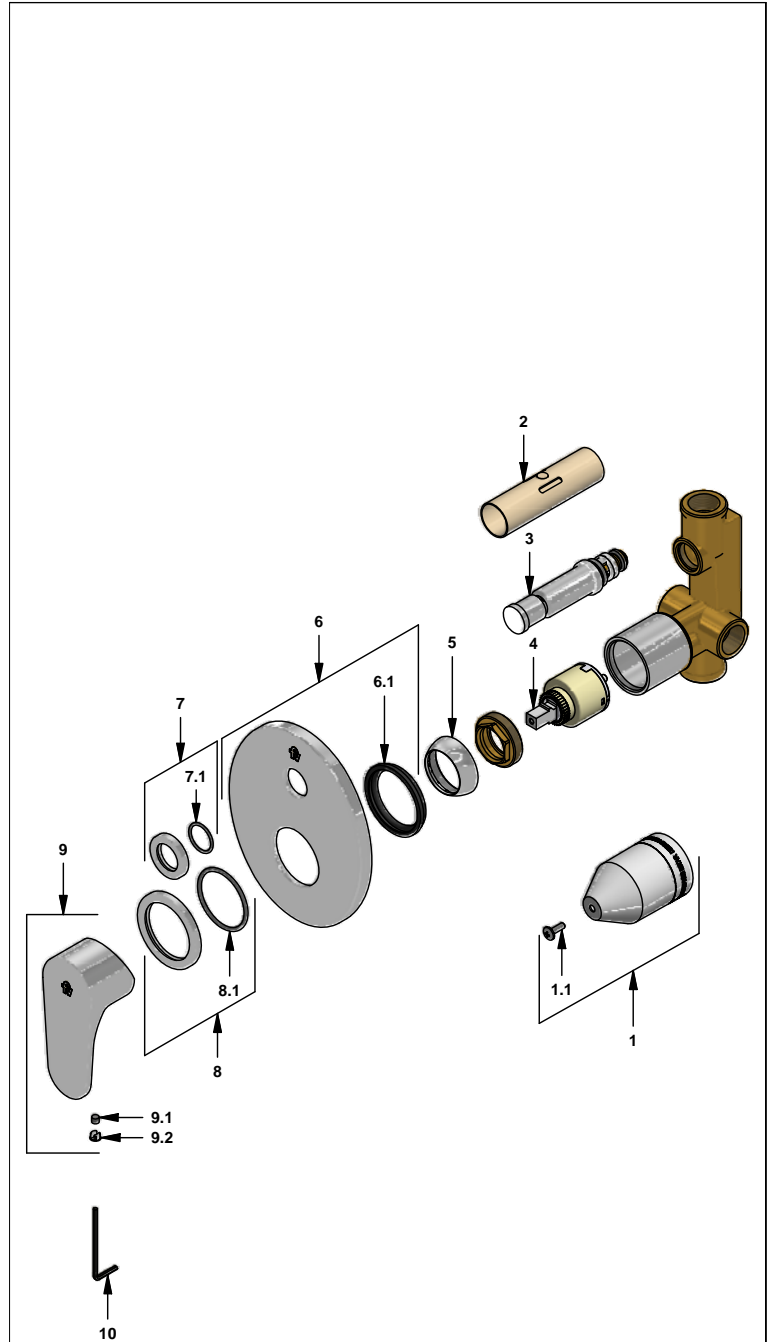

# Juego mezclador monocomando para ducha y tina

Código: **E106.03.05/D3**

Línea: **Dalia (D3)**

**COD.:** **ACABADO:**

CR Cromo

Incluye:

## LISTA DE REPUESTOS

#	CÓDIGO	DESCRIPCIÓN
1	106.B1.26.02	Proteccion plástica completa
1.1	103.49.32 Ai	Tornillo cabeza tanque W5/32"
2	106.B1.28	Protección válvula
3	106.B1.5.0	Válvula de transferencia
4	182.14.25.0	Cartucho cerámico monocomando
5	181.B1.7	Capuchón
6	106.B1.13A.0	Roseta completa
6.1	108.B1.8	Empaque
7	106.X5.21.02	Anillo decorativo con O´ring
7.1	103.41.11	O´ring D.I:18.77; W:1.78
8	106.39.24.02	Anillo decorativo con O´ring
8.1	201.26.9CN	O´ring D.I:40.94; W:2.62
9	181.D3.14.0	Manija Dalia completa
9.1	181.39.13	Prisionero M5x0,8
9.2	182.D3.19	Tapón para manija
10	106.19	Llave hexagonal "Allen" B.LL:2.5