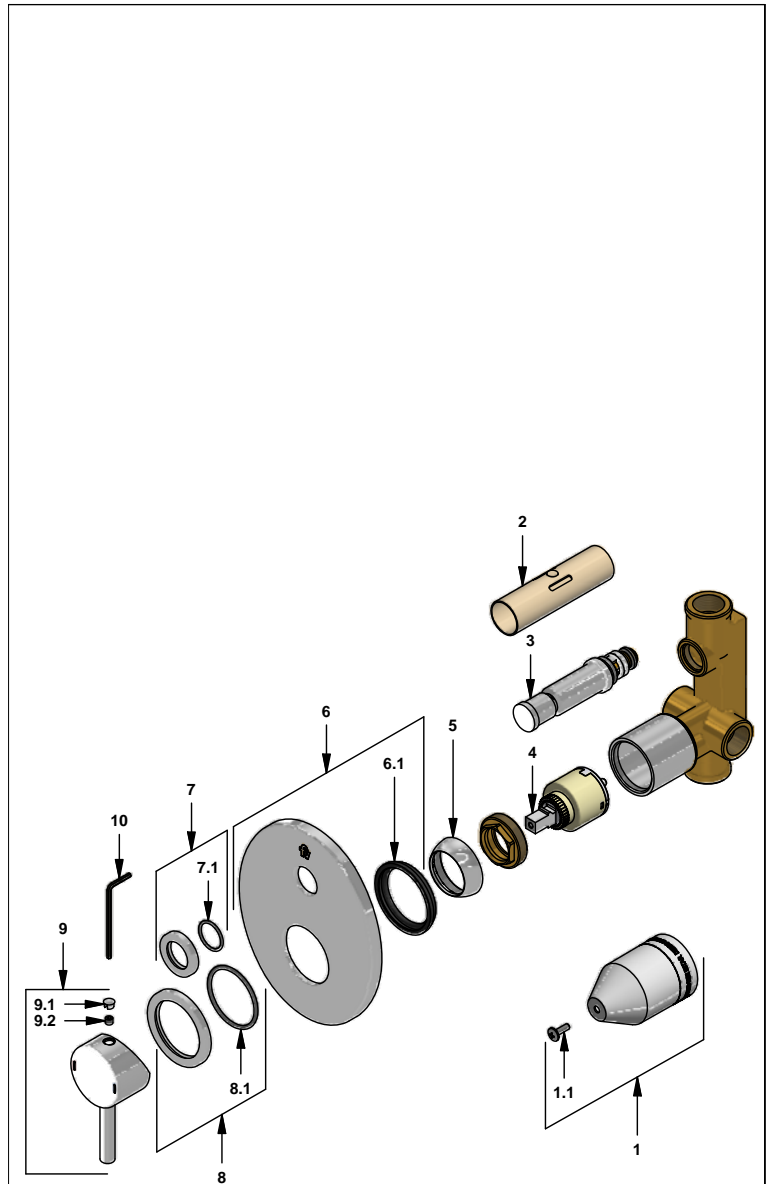

# Juego mezclador monocomando para ducha y tina

Código: **E106.03.05/06**

Línea: **Scala Lever (06)**

**COD.:** **ACABADO:**

CR Cromo

Incluye:

## LISTA DE REPUESTOS

#	CÓDIGO	DESCRIPCIÓN
1	106.B1.26.02	Proteccion plástica completa
1.1	103.49.32 Ai	Tornillo cabeza tanque W5/32"
2	106.B1.28	Protección válvula
3	106.B1.5.0	Válvula de transferencia
4	182.14.25.0	Cartucho cerámico monocomando
5	181.B1.7	Capuchón
6	106.B1.13A.0	Roseta completa
6.1	108.B1.8	Empaque
7	106.X5.21.02	Anillo decorativo con O´ring
7.1	103.41.11	O´ring D.I:18.77; W:1.78
8	106.39.24.02	Anillo decorativo con O´ring
8.1	201.26.9CN	O´ring D.I:40.94; W:2.62
9	181.06.14E.0	Manija Scala Lever completa
9.1	181.39.16	Tapón
9.2	181.39.13	Prisionero M5x0,8
10	106.19	Llave hexagonal "Allen" B.LL:2.5