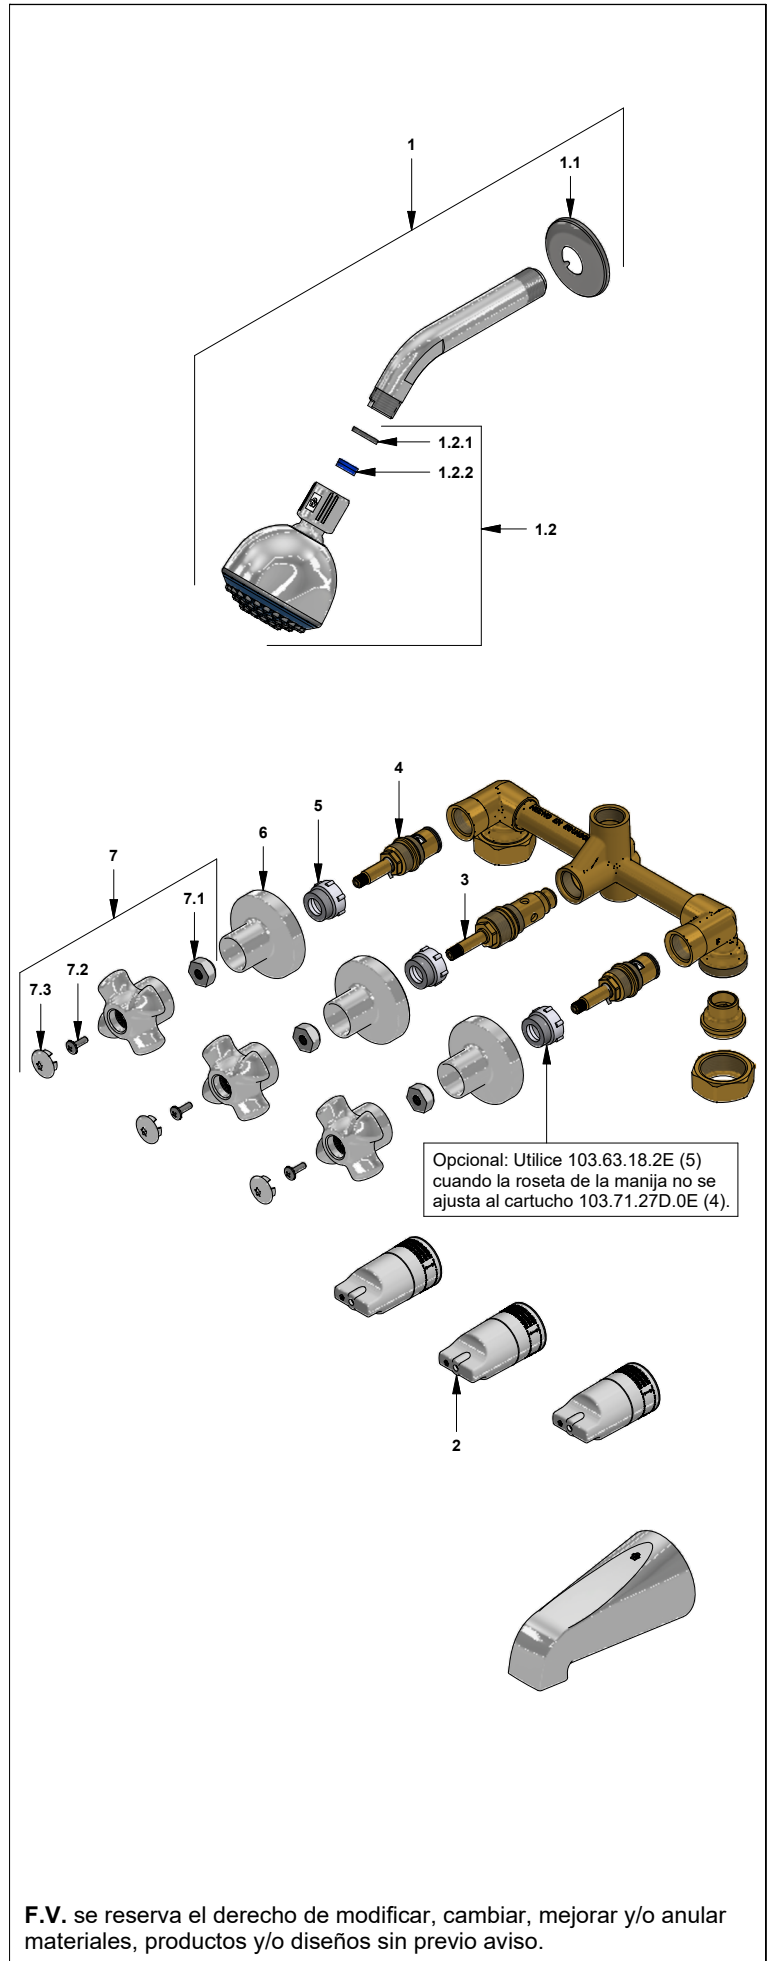

Juego de ducha y pico para tina

Código: **E103/27**

Línea: **Fiori (27)**

COD.: ACABADO:

CR Cromo

Incluye:

LISTA DE REPUESTOS

#	CÓDIGO	DESCRIPCIÓN
1	120.10.1E.01 Cr	Ducha plástica completa
1.1	269.13	Roseta Metálica
1.2	120.10.1E.02	Cabeza de ducha armada
1.2.1	119.12.34	Filtro
1.2.2	120.85.27.0	Restrictor de caudal a 9.5 l/min
2	103.41.7V.03 RA	Protección plástica impresa
3	103.66.10E.03	Cabeza trasferencia armada
4	103.71.27D.0E	Cabeza alta tipo E rotación derecha
5	103.63.18.2E	Porta roseta
6	201.26.13CN	Roseta
7	103.27.14.02	Manija armada
7.1	101.60.8c	Inserto cambiabile
7.2	103.49.32 Ai	Tornillo cabeza tanque W5/32"
7.3	103.26.15CN	Tapa para manija