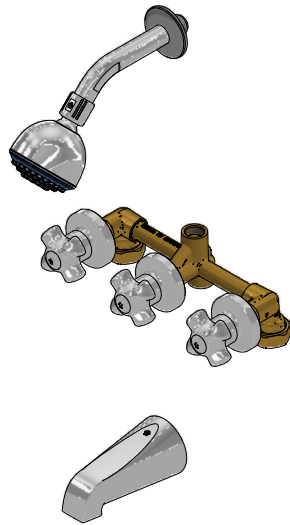

Juego de ducha y pico para tina

Código: **E103/27**

Línea: **Fiori (27)**

COD.: ACABADO:

CR Cromo

Incluye:

LISTA DE REPUESTOS

#	CÓDIGO	DESCRIPCIÓN
1	120.10.1E.01 Cr	Ducha plástica completa
1.1	269.13	Roseta Metálica
1.2	120.10.1E.02	Cabeza de ducha armada
1.2.1	119.12.34	Filtro
1.2.2	120.85.27.0	Restrictor de caudal a 9.5 l/min
2	103.41.7V.03 RA	Protección plástica impresa
3	103.66.10E.03	Cabeza trasferencia armada
4	103.71.27D.0E	Cabeza alta tipo E rotación derecha
5	103.63.18.2E	Porta roseta
6	201.26.13CN	Roseta
7	103.27.14.02	Manija armada
7.1	101.60.8c	Inserto cambiabile
7.2	103.49.32 Ai	Tornillo cabeza tanque W5/32"
7.3	103.26.15CN	Tapa para manija