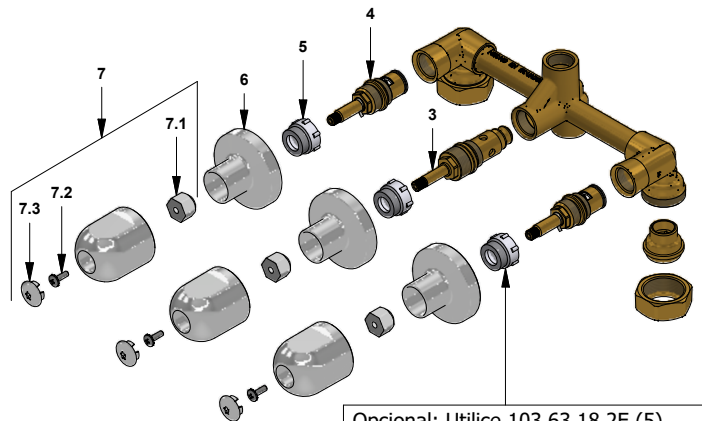

Juego de ducha y pico para tina

Código: **E103/26**

Línea: **Lúmina (26)**

COD.: ACABADO:

CR Cromo

Incluye:

LISTA DE REPUESTOS

#	CÓDIGO	DESCRIPCIÓN
1	120.10.1E.01 Cr	Ducha plástica completa
1.1	269.13	Roseta Metálica
1.2	120.10.1E.02	Cabeza de ducha armada
1.2.1	119.12.34	Filtro
1.2.2	120.85.27.0	Restrictor de caudal a 9.5 l/min
2	103.41.7V.03 RA	Protección plástica impresa
3	103.66.10E.03	Cabeza trasferencia armada
4	103.71.27D.0E	Cabeza alta tipo E rotación derecha
5	103.63.18.2E	Porta roseta
6	201.26.13CN	Roseta
7	103.26.14.02	Manija Lúmina armada
7.1	101.29.8c	Inserto cambiabile
7.2	103.49.32 Ai	Tornillo cabeza tanque W5/32"
7.3	103.26.15CN	Tapa para manija

Opcional: Utilice 103.63.18.2E (5) cuando la roseta de la manija no se ajusta al cartucho 103.71.27D.0E (4).

F.V. se reserva el derecho de modificar, cambiar, mejorar y/o anular materiales, productos y/o diseños sin previo aviso.