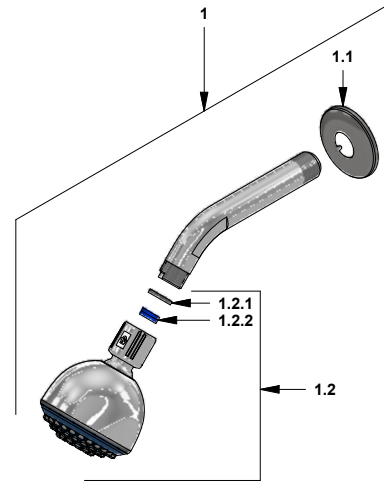

Juego de ducha y pico para tina

Código: **E103/26**

Línea: **Lúmina (26)**

COD.: ACABADO:

CR Cromo

Incluye:

LISTA DE REPUESTOS

#	CÓDIGO	DESCRIPCIÓN
1	120.10.1E.01 Cr	Ducha plástica completa
1.1	269.13	Roseta Metálica
1.2	120.10.1E.02	Cabeza de ducha armada
1.2.1	119.12.34	Filtro
1.2.2	120.85.27.0	Restrictor de caudal a 9.5 l/min
2	103.41.7V.03 RA	Protección plástica impresa
3	103.66.10E.03	Cabeza trasferencia armada
4	103.71.27D.0E	Cabeza alta tipo E rotación derecha
5	103.63.18.2E	Porta roseta
6	201.26.13CN	Roseta
7	103.26.14.02	Manija Lúmina armada
7.1	101.29.8c	Inserto cambiabile
7.2	103.49.32 Ai	Tornillo cabeza tanque W5/32"
7.3	103.26.15CN	Tapa para manija

Opcional: Utilice 103.63.18.2E (5) cuando la roseta de la manija no se ajusta al cartucho 103.71.27D.0E (4).

F.V. se reserva el derecho de modificar, cambiar, mejorar y/o anular materiales, productos y/o diseños sin previo aviso.