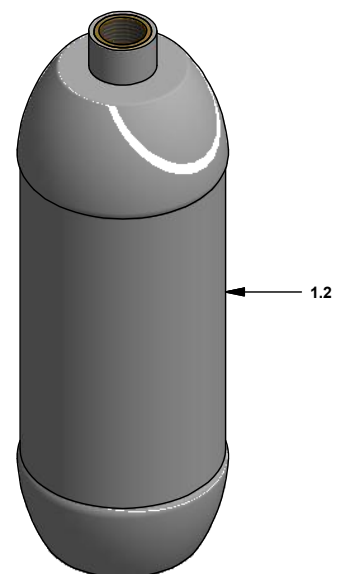

Dosificador de jabón

Código: **0340**

Línea: **Pressmatic**

COD.: **ACABADO:**

CR Cromo

Incluye:

LISTA DE REPUESTOS

#	CÓDIGO	DESCRIPCIÓN
1.1	0340.25.0 RD	Cilindro de extracción de jabón
1.2	0340.40.0 RD	Botella para jabón