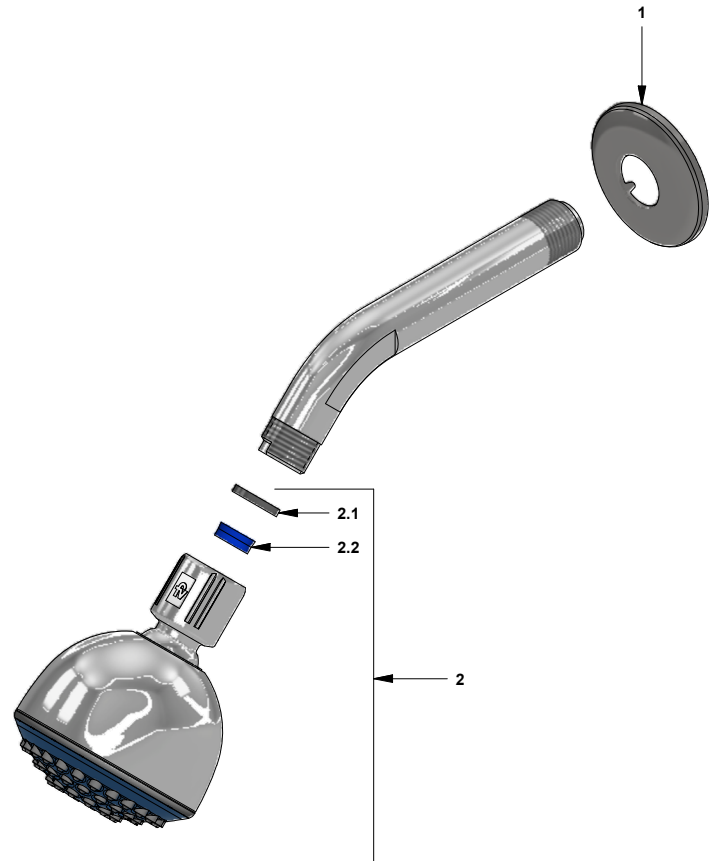

# Ducha Crein autolimpiante

Código: **0120.10 DH CR**

Línea: **Duchas**

**COD.:** **ACABADO:**

CR Cromo

Incluye:

## LISTA DE REPUESTOS

#	CÓDIGO	DESCRIPCIÓN
1	269.13	Roseta Metálica
2	120.10.1E.02	Cabeza de ducha armada
2.1	119.12.34	Filtro
2.2	120.85.27.0	Restrictor de caudal a 9.5 l/min

F.V. se reserva el derecho de modificar, cambiar, mejorar y/o anular materiales, productos y/o diseños sin previo aviso.