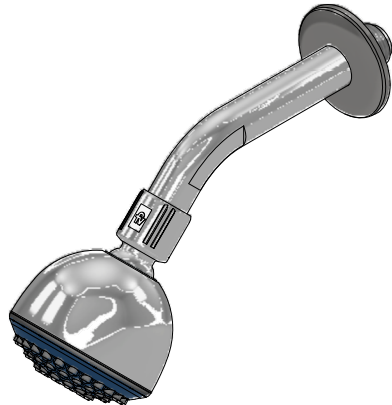

# Ducha Crein autolimpiante

Código: **0120.10 DH CR**

Línea: **Duchas**

**COD.:** **ACABADO:**

CR Cromo

Incluye:

## LISTA DE REPUESTOS

#	CÓDIGO	DESCRIPCIÓN
1	269.13	Roseta Metálica
2	120.10.1E.02	Cabeza de ducha armada
2.1	119.12.34	Filtro
2.2	120.85.27.0	Restrictor de caudal a 9.5 l/min

F.V. se reserva el derecho de modificar, cambiar, mejorar y/o anular materiales, productos y/o diseños sin previo aviso.