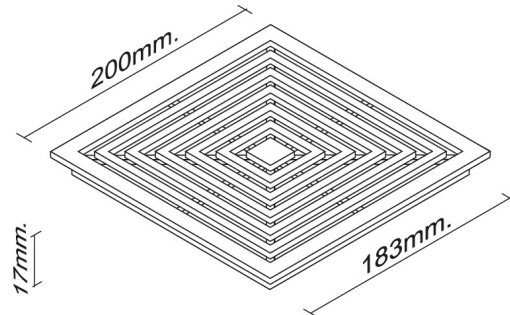

Gama
BASICOS

GRIFERIA

Rejilla Cuadrada Concéntrica Plana / PC-200x200 mm.

E593.19.01

CARACTERÍSTICAS FÍSICAS

Garantía

Calidad

Durabilidad
Grifería

DESCRIPCIÓN

- Cabeza de rejilla: cuadrada.
- Diseño de agujeros concéntricos que actúan adicionalmente como filtro.
- Para instalar en primer piso. Desagüe y ventilación.
- Fabricada totalmente en aluminio.
- Rejilla sin tubo de acople, usada en vivienda popular para desagües en primer piso, filtro para desagües laterales.