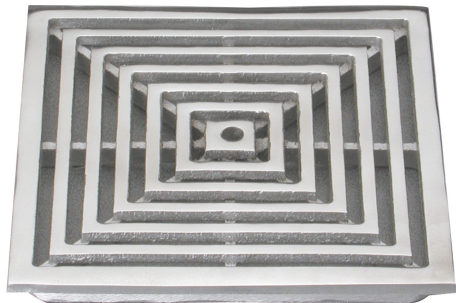

Gama
BASICOS

GRIFERIA

Rejilla Cuadrada Concéntrica Plana / PC-200x200 mm.

E593.19.01

CARACTERÍSTICAS FÍSICAS

Garantía

Calidad

Durabilidad
Grifería

DESCRIPCIÓN

- Cabeza de rejilla: cuadrada.
- Diseño de agujeros concéntricos que actúan adicionalmente como filtro.
- Para instalar en primer piso. Desagüe y ventilación.
- Fabricada totalmente en aluminio.
- Rejilla sin tubo de acople, usada en vivienda popular para desagües en primer piso, filtro para desagües laterales.

CARACTERÍSTICAS TÉCNICAS GENERALES

- La superficie del producto está libre de defectos y rayaduras.

Centro de Atención al Usuario: **FV Responde**

www.fvandina.com

ECUADOR
1-800 FV FV FV
fvresponde@fvecuador.com