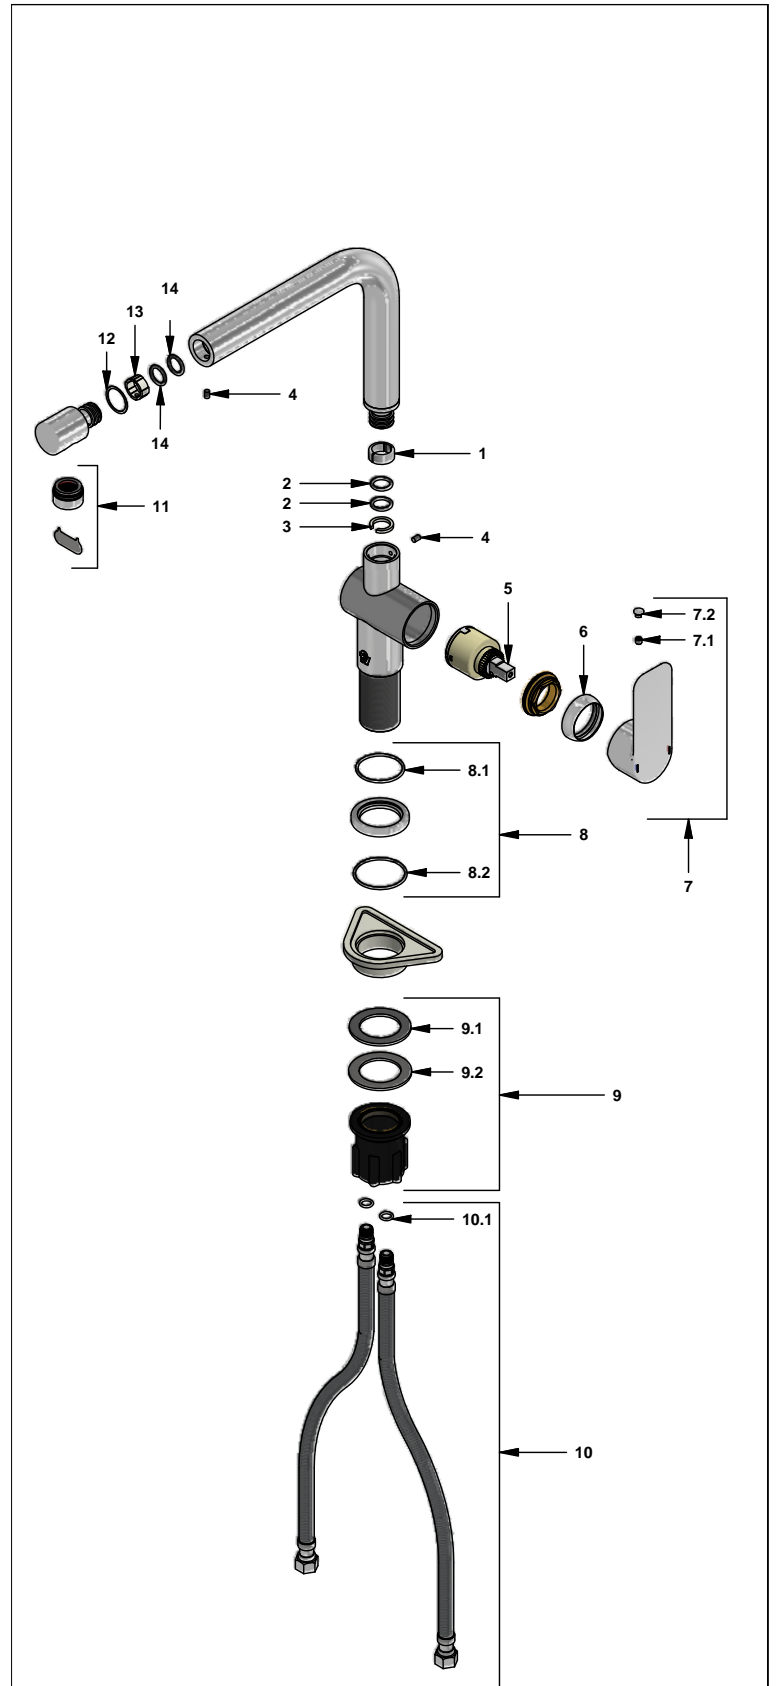

Juego monocomando para cocina

Código: **E511.01/D9**

Línea: **Coty (D9)**

COD.: **ACABADO:**

CR Cromo

Incluye:

- Mangueras flexibles para llave angular
- Pico giratorio

LISTA DE REPUESTOS

#	CÓDIGO	DESCRIPCIÓN
1	511.01.D9.36	Arandela antifricción
2	511.01.D9.37	O´ring D.I.: 13; W.:1.25
3	511.01.D9.38	Arandela antifricción
4	411.04.87.22	Prisionero M4x0.7
5	182.14.25.0	Cartucho cerámico monocomando
6	181.L5.7	Capuchón
7	106.D9.14A.0	Manija Coty completa
7.1	411.L5.13	Prisionero M5x0.8
7.2	106.L6.14.1	Tapón
8	511.01.D9.13.0	Roseta completa
8.1	511.01.D9.33	O´ring D.I.: 35; W.:1
8.2	511.01.D9.34	O´ring D.I.: 39; W.:1
9	181.D6.8.0	Kit de fijación manual M32x1,5
9.1	181.D6.17	Arandela de caucho
9.2	181.D6.8	Arandela metálica
10	410.20.0.1	Manguera con O´ring
10.1	181.92.21	O´ring D.I.:7.65; W:1.78
11	411.04.D9.4.0	Aireador completo a 8.3 Lt./min
12	411.04.D9.6	Arandela antifricción
13	511.01.D9.35	Arandela antifricción
14	511.01.D9.37	O´ring D.I.: 13; W.: 1.25