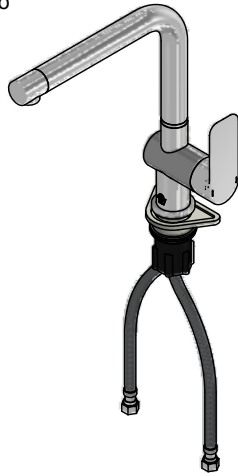

Juego monocomando para cocina

Código: **E511.01/D9**

Línea: **Coty (D9)**

COD.: **ACABADO:**

CR Cromo

Incluye:

- Mangueras flexibles para llave angular
- Pico giratorio

LISTA DE REPUESTOS

#	CÓDIGO	DESCRIPCIÓN
1	511.01.D9.36	Arandela antifricción
2	511.01.D9.37	O´ring D.I.: 13; W.:1.25
3	511.01.D9.38	Arandela antifricción
4	411.04.87.22	Prisionero M4x0.7
5	182.14.25.0	Cartucho cerámico monocomando
6	181.L5.7	Capuchón
7	106.D9.14A.0	Manija Coty completa
7.1	411.L5.13	Prisionero M5x0.8
7.2	106.L6.14.1	Tapón
8	511.01.D9.13.0	Roseta completa
8.1	511.01.D9.33	O´ring D.I.: 35; W.:1
8.2	511.01.D9.34	O´ring D.I.: 39; W.:1
9	181.D6.8.0	Kit de fijación manual M32x1,5
9.1	181.D6.17	Arandela de caucho
9.2	181.D6.8	Arandela metálica
10	410.20.0.1	Manguera con O´ring
10.1	181.92.21	O´ring D.I.:7.65; W:1.78
11	411.04.D9.4.0	Aireador completo a 8.3 Lt./min
12	411.04.D9.6	Arandela antifricción
13	511.01.D9.35	Arandela antifricción
14	511.01.D9.37	O´ring D.I.: 13; W.: 1.25